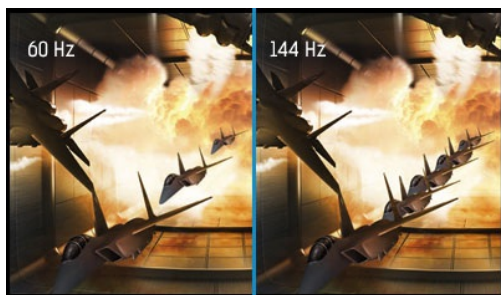

Red Eagle – připojte se k PRO týmu

Ať už aktuálně jste, nebo se snažíte být hardcore hráčem, 27palcový herní monitor G-MASTER GB2760HSU známý jako Red Eagle, je konkurenční výhodou, kterou potřebujete k tomu, abyste mohli uvolnit svůj plný herní potenciál. Vyzbrojen je technologií FreeSync, obnovovací frekvencí 144 Hz a dobou odezvy 1 ms. Díky těmto parametrům můžete udělat rozhodnutí ve zlomku sekundy a zapomenout na efekty duchů nebo rozmazání. Možnost přizpůsobení jasu a tmavých odstínů. Black tuner, Vám umožní vyladit jas a eliminovat stíny v tmavších oblastech tak, že se před Vámi žádný nepřítel neschová. Prostě nic Vás nezaskočí. K dispozici je dvoje nastavení vstupu (HDMI, DisplayPort), reproduktory, konektor pro sluchátka a rozbočovač USB 2.0. Takže bez ohledu na to, čemu dáváte přednost: RTS, FPS, MOBA a MMO - s Red Eagle na vašem stole jste na špičce potravinového řetězce v komunitě hráčů.

144Hz

FreeSync™ Technology

Rychlá obnovovací frekvence je zárukou hladké, nerozmazané a neroztřesené grafiky, s nízkou latencí nebo plynulým zlepšením doby odezvy na rychlých hrách. Obzvláště vhodná je k rychlým hrám jako jsou FPS, závodní hry, MOBA a sportovní hry, kde 144Hz obnovovací frekvence přináší svěží a ostré snímky potřebné pro zlepšení vaší hry.

Technologie AMD FreeSync ukončí trhanou hratelnost a lámanost obrazu, zajistí výborný výkon na libovolné snímkové frekvenci.

01 CHARAKTERISTIKA OBRAZU

Úhlopříčka monitoru	27", 68.6cm
Panel	TN LED s matnou povrchovou úpravou
Nativní rozlišení	1920 x 1080 @144Hz (2.1 megapixel Full HD)
Formát obrazu	16:9
Jas	400 cd/m ²
Kontrast	1000:1
Pokročilý kontrast	80M:1
Čas reakce (GTG)	1ms
Úhel sledování	horizontální/vertikální: 170°/160°, na parvo/na lefo: 85°/85°, nahoru/dolů: 80°/80°
Barevná podpora	16.7mln (sRGB: 99%; NTSC: 72%)
Horizontalfrequenz	30 - 167kHz
Arbeitsfläche H x B	597.6 x 336.15mm, 23.5 x 13.2"
Velikost bodů	0.311mm
Barva	matná