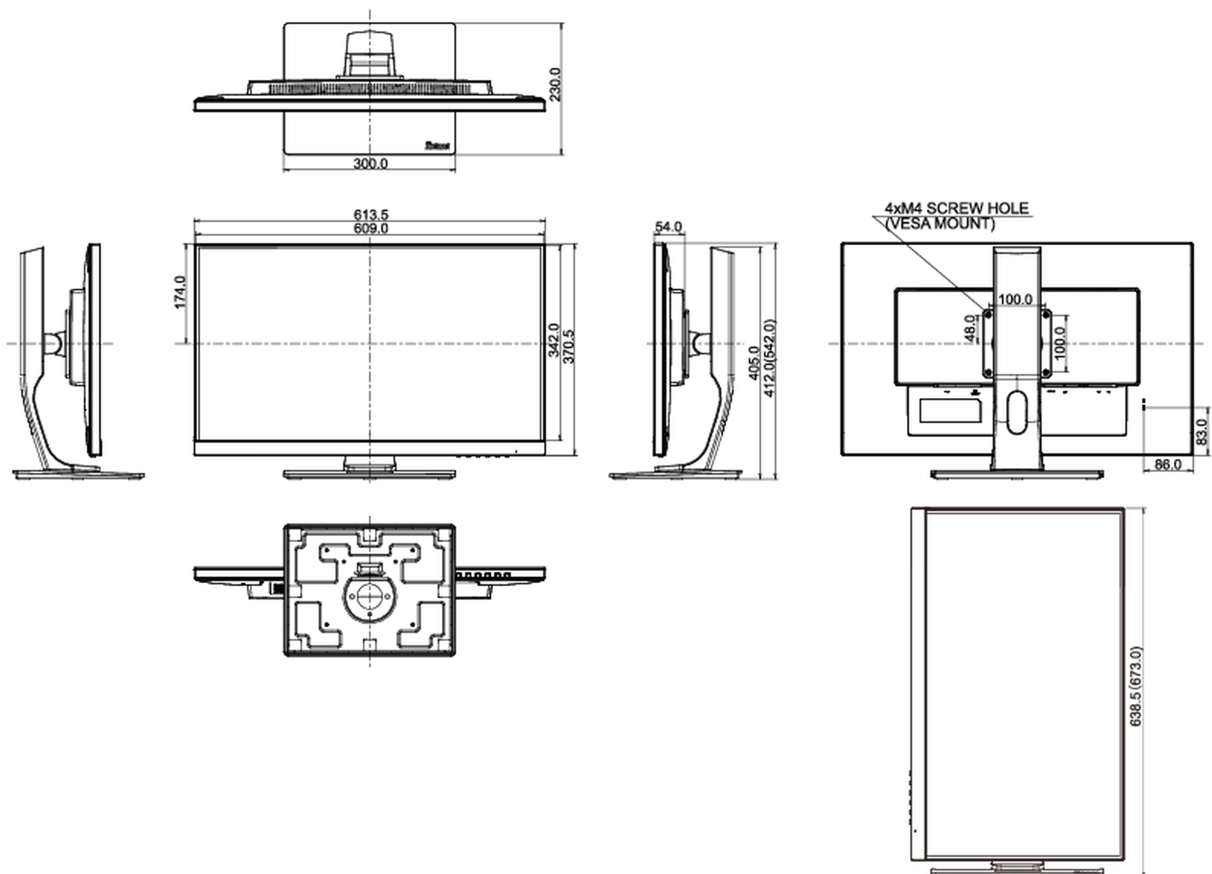

Bilddiagonale	27", 68.6cm
Panel-Technologie	TN LED, matte Oberfläche
Physikalische Auflösung	1920 x 1080 @144Hz (2.1 megapixel Full HD)
Bildformat	16:9
Helligkeit	400 cd/m ²
Kontrastverhältnis	1000:1
Erweitertes Kontrast Verhältnis	80M:1
Reaktionszeit (GTG)	1ms
Blickwinkel	horizontal/vertikal: 170°/160°, rechts/links: 85°/85°, nach oben/unten: 80°/80°
Farbunterstützung	16.7mln (sRGB: 99%; NTSC: 72%)
Horizontalfrequenz	30 - 167kHz
Arbeitsfläche H x B	597.6 x 336.15mm, 23.5 x 13.2"
Pixelabstand	0.311mm
Farbe	matt

REACH SVHC

über 0.1% Blei enthalten

08 ABMESSUNGEN / GEWICHT

Produkt Abmessungen B x H x T 613.5 x 412 (542) x 230mm

Gewicht (ohne Verpackung) 7.4kg

EAN code 4948570116409

Alle Warenzeichen sind eingetragene Handelsmarken. Irrtum und Änderungen in den Spezifikationen vorbehalten. Alle LCD's erfüllen die ISO-9241-307:2008 Pixelfehlerklasse.