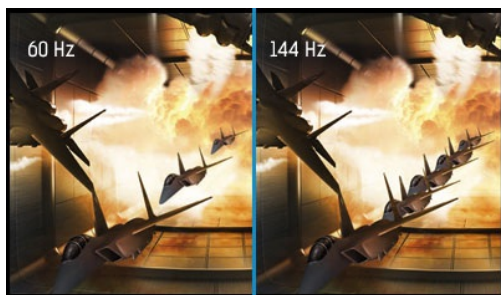

Red Eagle - Spiele wie ein Profi

Egal, ob Du bereits Pro-Gamer bist oder einer werden willst – der 27 Zoll (68,6 cm) G-MASTER GB2760HSU, bekannt als Red Eagle, bietet genau die Wettbewerbsvorteile, die Du brauchst, um Deine volle Spielstärke zu entfesseln. Ausgestattet mit FreeSync-Technologie, einer Wiederholrate von 144 Hz und einer Reaktionszeit von nur 1 ms, kannst Du konkurrenzlos schnelle Entscheidungen treffen und dabei störende Ghosting- oder Schmiereffekte vergessen. Der Black-Tuner ermöglicht die ideale Einstellung der Helligkeit in dunklen Szenen, sodass Du immer eine perfekte Sicht hast. Nichts wird Deiner Aufmerksamkeit entgehen! HDMI und Display Port sind perfekt positioniert, sehr gute Stereo-Lautsprecher, Kopfhöreranschluss und ein 2.0 USB-HUB stehen Dir ebenfalls zur Verfügung. Ganz gleich, welches Genre Du bevorzugst, ob RTS, MOBA oder MMO – der "Red Eagle" ist die richtige Wahl.

144Hz

FreeSync™ Technologie

Die hohe Bildwiederholrate garantiert eine scharfe und ruckelfreie Grafik und flüssige Bildübergänge bei allen schnellen Spielen. Besonders geeignet für rasante Spiele wie FPS, Racers, MOBA und Sport Spiele, hier sind gestochen scharfe Bilder erforderlich um die Spieleffizienz zu erhöhen.

Bilddiagonale	27", 68.6cm
Panel-Technologie	TN LED, matte Oberfläche
Physikalische Auflösung	1920 x 1080 @144Hz (2.1 megapixel Full HD)
Bildformat	16:9
Helligkeit	400 cd/m ²
Kontrastverhältnis	1000:1
Erweitertes Kontrast Verhältnis	80M:1
Reaktionszeit (GTG)	1ms
Blickwinkel	horizontal/vertikal: 170°/160°, rechts/links: 85°/85°, nach oben/unten: 80°/80°
Farbunterstützung	16.7mln (sRGB: 99%; NTSC: 72%)
Horizontalfrequenz	30 - 167kHz
Arbeitsfläche H x B	597.6 x 336.15mm, 23.5 x 13.2"
Pixelabstand	0.311mm
Farbe	matt