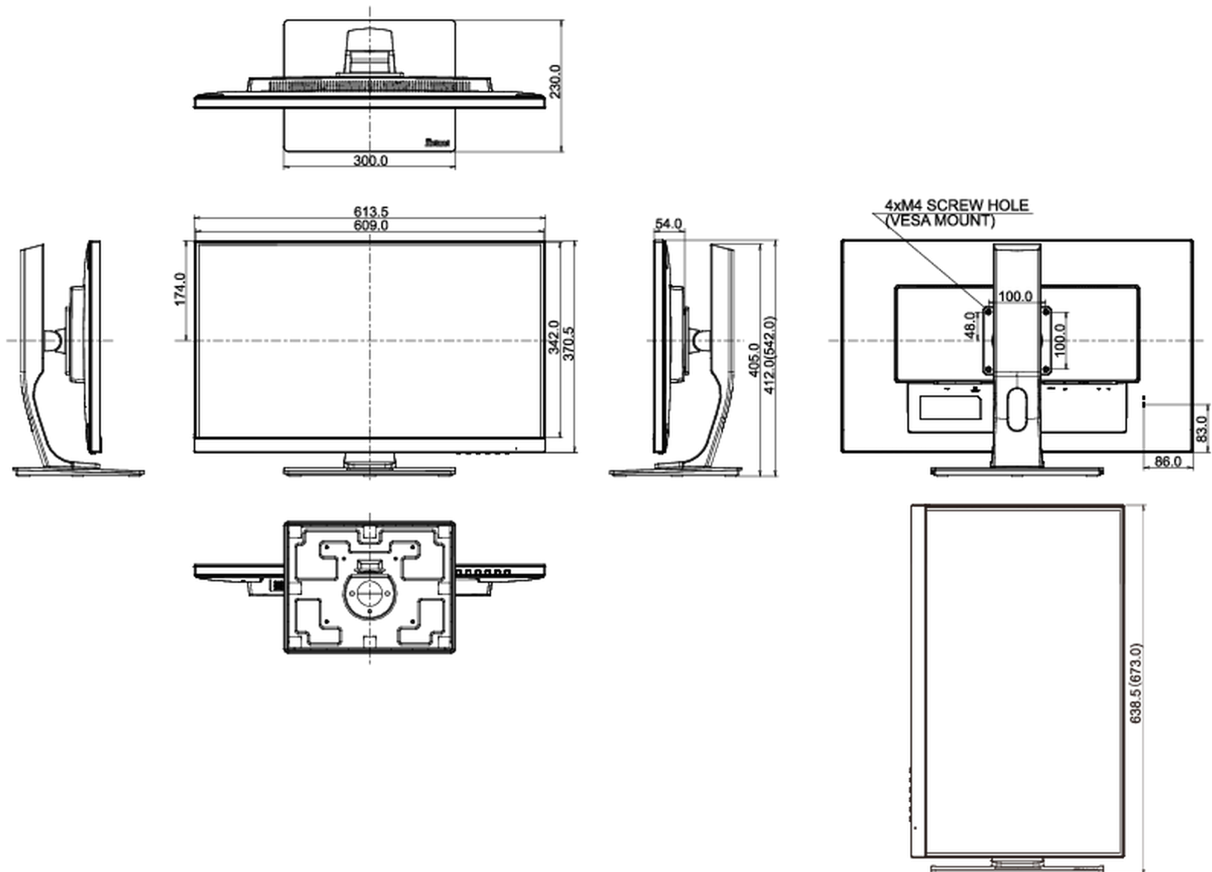

Kábelek

áramellátás (1.5m), USB (1.5m), HDMI (1.5m)

Egyéb

gyors üzembe helyezési útmutató, biztonsági útmutató

06 ENERGIAGAZDÁLKODÁS

Tápegység

belső

Áramellátás

AC 100 - 240V, 50/60Hz

Energiafogyasztás

27.1W jellemző, 0.37W készenlét, 0.32W kikapcsolva

Áramfogyasztás

0.37W készenlét

07 FENNTARTHATÓSÁG

Előírások

CE, TÜV-GS, RoHS támogatás, ErP, WEEE, EPEAT, CU, HATÓTÁVOLSÁG

Energiahatékonysági osztály ((EU) 2017/1369 rendelet)

G

EPEAT Ezüst

Az EPEAT egy átfogó környezetvédelmi besorolás, amely segít a környezetbarátabb számítógépek és egyéb elektronikus berendezések azonosításában. Az ezüst tanúsítás azt jelenti, hogy a monitor teljesíti az összes előírt kritériumot, plusz az opcionális követelmények legalább 50% -át. Az EPEAT Ezüst minősítés olyan országokban érvényes, ahol az iiyama regisztrálja a terméket. Kérjük, látogasson el a www.epeat.net webhelyre, ahol tájékozódhat az Ön országára érvényes regisztráció állapotáról.

REACH SVHC

0,1% felett: Vezet

08 MÉRETEK / SÚLY

Termék méretei Sz x H x M

613.5 x 412 (542) x 230mm

Súly (doboz nélkül)

7.4kg

EAN kód

4948570116409