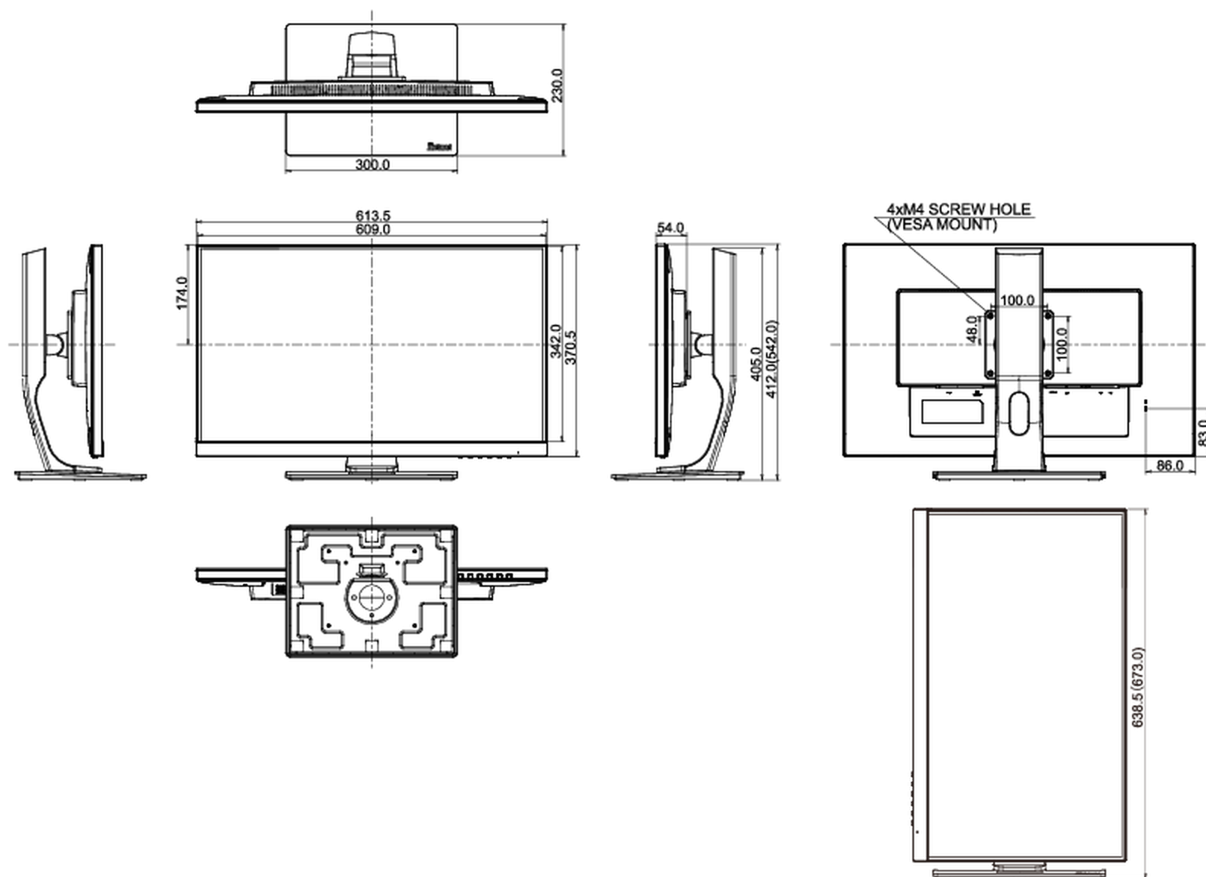

REACH SVHC

powyżej 0.1% ołowiu

08 WYMIARY / WAGA

Wymiary produktu szer. x wys. x gł. 613.5 x 412 (542) x 230mm

Waga (bez pudła)

7.4kg

Kod EAN

4948570116409