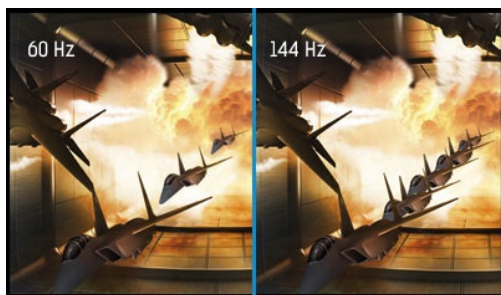

Red Eagle - dołącz do zawodowców

Niezależnie od tego, czy już jesteś hardkorowym graczem, czy dopiero zamierzasz nim zostać, 27-calowy G-MASTER GB2760HSU z klanu Red Eagle to sprzęt, który pozwoli Ci w pełni wykorzystać drzemiący w Tobie potencjał. Lagi to prehistoria. Uzbrojony w technologię FreeSync technology z odświeżaniem 144Hz i czasem reakcji na poziomie 1-msekundy, będziesz w stanie reagować na zmieniającą się sytuację w ułamku sekundy. Funkcja Black Tuner zadba o poprawę widoczności nawet w ciemniejszych obszarach obrazu. Nic nie umknie Twojej uwadze. Dwa wejścia sygnału (HDMI, DisplayPort), głośniki, wejście słuchawkowe i hub USB – to wszystko jest do Twojej dyspozycji. Niezależnie od tego, czy preferujesz gry RTS, FPS, MOBA czy MMO, wybierz monitor Red Eagle i zajmij miejsce w gronie zawodowców.

144Hz

Częstotliwość odświeżania na poziomie 144Hz powoduje, że monitor jest w stanie odświeżyć sygnał do kilku razy częściej w porównaniu do standardowych monitorów. Dzięki temu uzyskiwana jest doskonała płynność obrazu oraz brak efektu smużenia nawet w czasie wyświetlania najbardziej wymagających grafik.