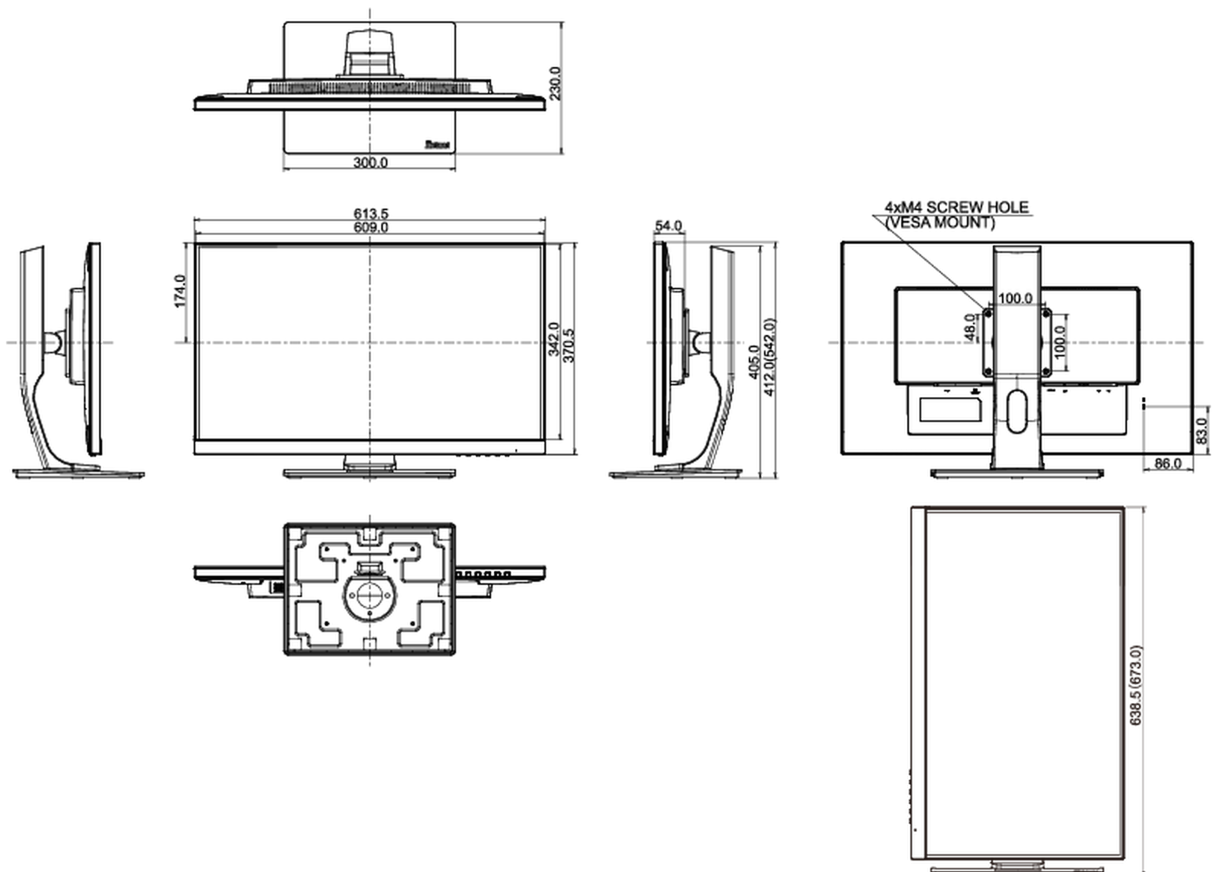

Кабели

Питание (1.5m), USB (1.5m), HDMI (1.5m)

Прочее

Краткое руководство по началу работы, Руководство по безопасности

06 POWER-MANAGEMENT

Блок питания

внутренний

Питание

AC 100 - 240V, 50/60Гц

Потребляемая мощность

27.1W стандарт, 0.37W ожидание, 0.32W отключено

07 СТАНДАРТЫ

Сертификаты

CE, TÜV-GS, RoHS support, ErP, WEEE, EPEAT, CU, REACH

Класс энергоэффективности

A

EPEAT Silver

EPEAT — это комплексная экологическая система сертификации, которая используется для оценки технических характеристик компьютеров и других электронных устройств. Серебряный сертификат (Silver) свидетельствует о том, что монитор соответствует всем обязательным критериям и удовлетворяет, как минимум, 50% дополнительных требований данного стандарта. Сертификат EPEAT Silver действителен для тех стран, в которых ииуата зарегистрировала данный продукт. Чтобы получить информацию о регистрации в вашей стране, посетите сайт www.epeat.net.

REACH SVHC

свинца, превышает 0.1%

08 РАЗМЕР / BEC

Размер продукта Ш x В x Г

613.5 x 412 (542) x 230мм

Вес (без упаковки)

7.4кг

EAN код

4948570116409