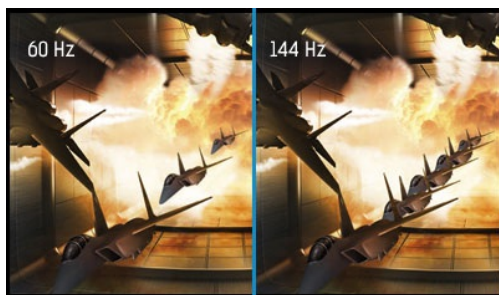

### Red Eagle – pridružite se ekipi profesionalaca

Bez obzira da li Vam je cilj da postanete profi gejmer ili to već jeste, 27" G-MASTER GB2760HSU poznat i kao Red Eagle je ono što Vam omogućava da oslobodite svoj puni igrački potencijal. FreeSync tehnologijom, frekvencijom osvežavanja od 144 Hz i odgovorom od 1ms, omogućava Vam da brzo reagujete i zaboravite na efekte ghostinga i razmazivanja slike po ekranu. Mogućnost podešavanja osvetljenosti ekrana pomoću Black Tuner opcije pruža bolju preglednost u osenčenim delovima ekrana. Ništa neće odvratiti Vašu pažnju tokom igre. U sklopu monitora nalaze se dva ulaza (HDMI, DisplayPort), zvučnici, priključak za slušalice i 2.0 USB čvorište. Bez obzira koji Vam je draži: RTS, FPS, MOBA i MMO - sa Red Eagle-om na Vašem stolu Vi ste na vrhu lanca ishrane u gejmerskoj zajednici.

AMD FreeSync™ tehnologija označava kraj igranju sa iseckanim frejmovima i donosi tačne gejmove bez artefakta pri gotovo bilo kom frejmejtu.