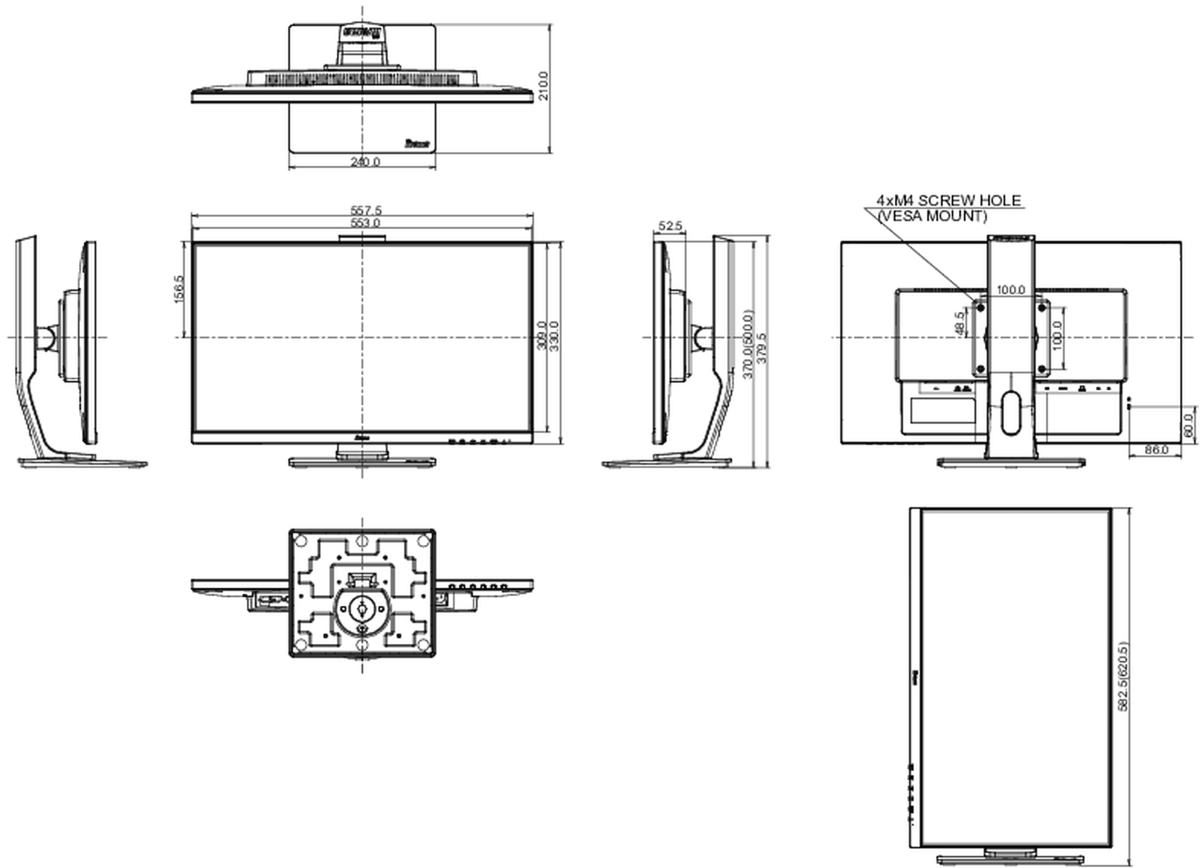

04 MECCANICA

Regolazione posizione display	altezza, pivot (rotazione), swivel, tilt
Regolazione altezza	130mm
Rotazione (funzione PIVOT)	90°
Snodo	90°; 45° sinistra; 45° destro

Angolo di inclinazione 22° alto; 5° giù

REACH SVHC sopra 0.1%: Piombo

08 DIMENSIONI / PESO

Prodotti dimensioni L x H x P 557.5 x 370 (500) x 210mm

Peso (netto) 5.2kg

EAN code 4948570116461

Tutti i marchi e i marchi registrati citati. E & O E. Specifiche soggette a modifiche senza preavviso. Tutti i display LCD è conforme alla norma ISO-9241-307:2008 in connessione con difetti dei pixel.