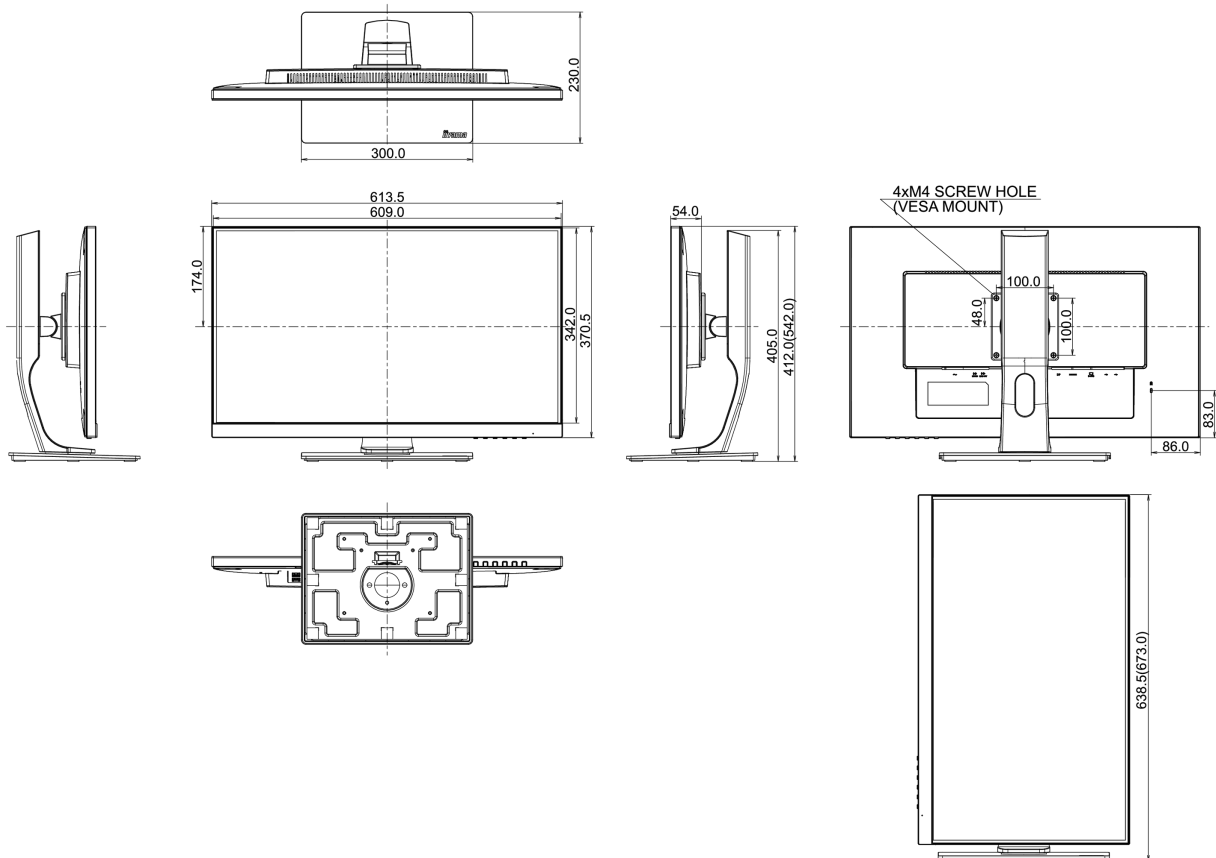

## 08 MÉRETEK / SÚLY

Termék méretei Sz x H x M	613.5 x 412 (542) x 230mm
---------------------------	---------------------------

Súly (doboz nélkül)	7.3kg
---------------------	-------

EAN kód	4948570116515
---------	---------------