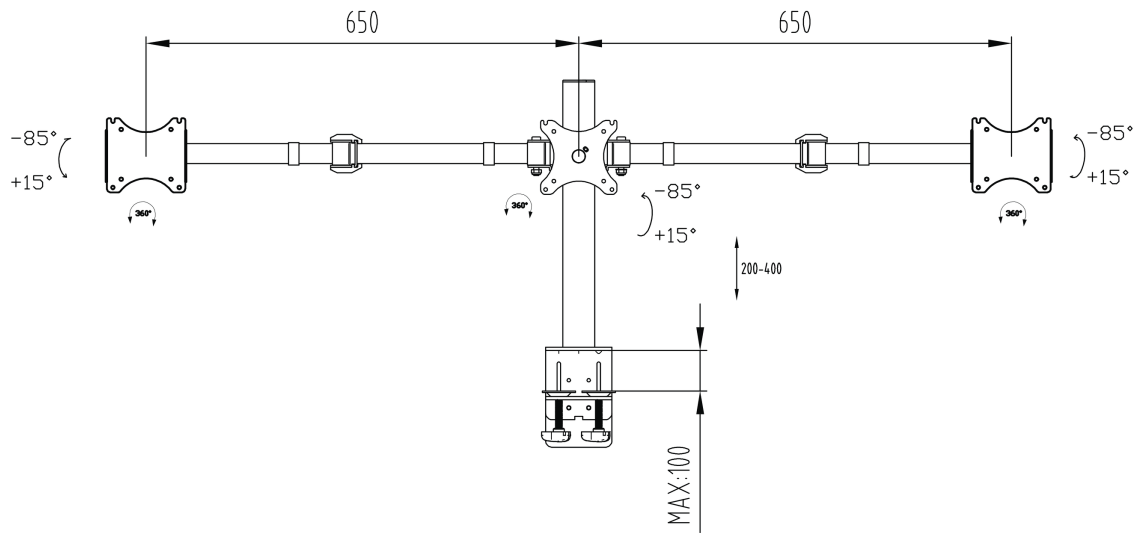

Triple bras de bureau, simple et fonctionnel

Le iiyama DS1003C-B1 est un support de bureau pour trois écrans plats jusqu'à 27". Grâce au bras, vous pouvez créer un poste de travail avec trois moniteurs même si l'espace sur votre bureau est très restreint. De plus, le système de gestion des câbles vous aide à maintenir un environnement de travail ordonné. Avec plusieurs possibilités de réglages, notamment l'inclinaison, la hauteur et la rotation, ce bras vous permet d'ajuster facilement la position des écrans en fonction de vos préférences vous garantissant ainsi un espace de travail confortable et ergonomique.

01 LES SPÉCIFICATIONS

Type	Support de bureau d' écrans
Nombre d'écrans	3
Support de bureau	support de bureau ou support de bureau avec passage de câbles
Taille d'écran	10" - 27"
Régulation de la hauteur	200 - 400mm
Rotation	PIVOT 90°
Max poids	10kg / moniteur
VESA min	75 x 75mm
VESA max	100 x 100mm

02 DIMENSIONS / POIDS

Code EAN

4948570032273

Toutes les marques nommées sur ce site sont des marques déposées. iiyama ne pourra être tenu responsable d'éventuelles erreurs ou omissions contenues sur ce site. Tous les écrans LCD iiyama sont conformes à la norme ISO-9241-307:2008 pour ce qui concerne les défauts de pixel.