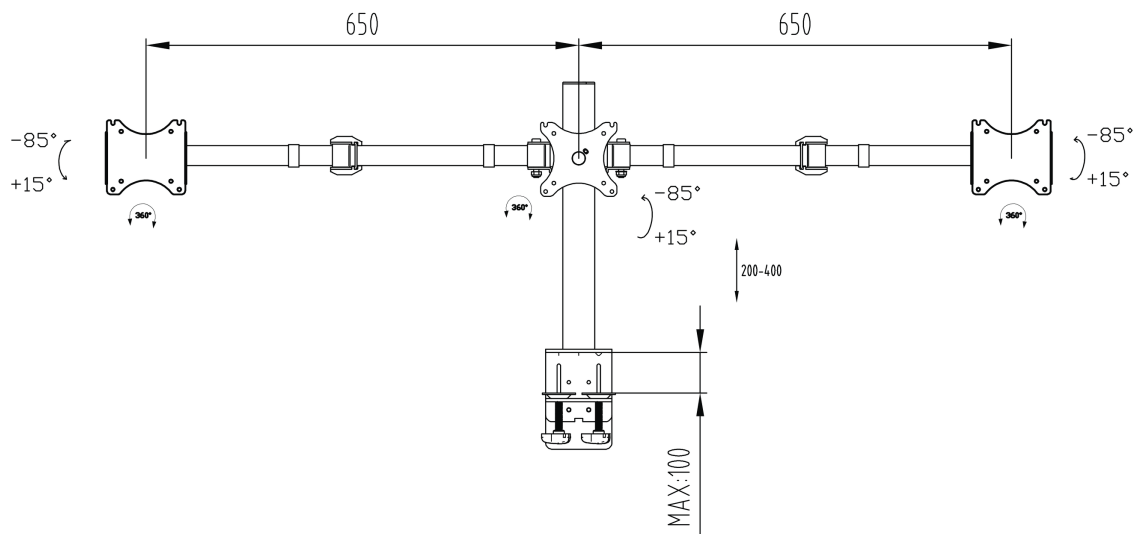

Triple bras de bureau, simple et fonctionnel

Le iiyama DS1003C-B1 est un support de bureau pour trois écrans plats jusqu'à 27". Grâce au bras, vous pouvez créer un poste de travail avec trois moniteurs même si l'espace sur votre bureau est très restreint. De plus, le système de gestion des câbles vous aide à maintenir un environnement de travail ordonné. Avec plusieurs possibilités de réglages, notamment l'inclinaison, la hauteur et la rotation, ce bras vous permet d'ajuster facilement la position des écrans en fonction de vos préférences vous garantissant ainsi un espace de travail confortable et ergonomique.

01 LES SPÉCIFICATIONS

Type	Support de bureau d' écrans
Nombre d'écrans	3
Support de bureau	support de bureau ou support de bureau avec passage de câbles
Taille d'écran	10" - 27"
Régulation de la hauteur	200 - 400mm
Rotation	PIVOT 90°
Max poids	10kg / moniteur
VESA min	75 x 75mm
VESA max	100 x 100mm

02 DIMENSIONS / POIDS

Code EAN

4948570032273

Toutes les marques nommées sur ce site sont des marques déposées. iiyama ne pourra être tenu responsable d'éventuelles erreurs ou omissions contenues sur ce site. Tous les écrans LCD iiyama sont conformes à la norme ISO-9241-307:2008 pour ce qui concerne les défauts de pixel.