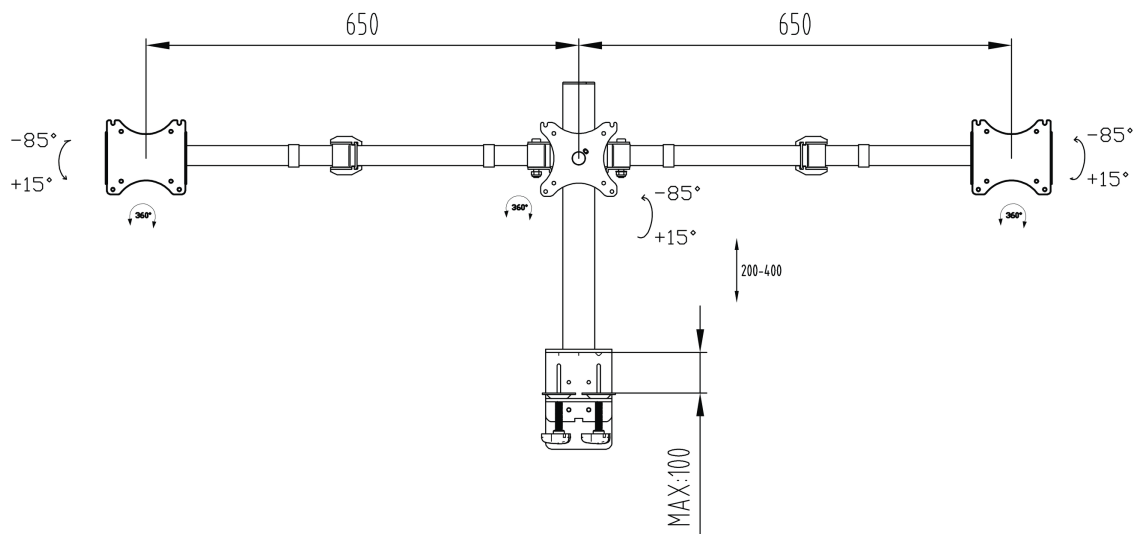

Jednostavan i funkcionalan nosač za tri monitora

Iiyama DS1003C-B1 je stoni nosač za tri ravna ekrana do 27". Zahvaljujući nosaču možete postaviti tri monitora čak i ako je prostor na vašem radnom stolu vrlo ograničen, a sistem upravljanja kablom pomaže da radno mesto bude uredno. Široke mogućnosti prilagodavanja, uključujući nagib, visinu i rotaciju, koje ovaj nosač pruža omogućuju Vam da jednostavno prilagodite položaj ekrana prema Vašim željama osiguravajući udobno i zdravo držanje tela.

01 TEHNIČKA SPECIFIKACIJA

Tip	stoni nosač za monitor
Broj ekrana	3
Stoni nosač	stoni stezač
Veličina ekrana	10" - 27"
Podešavanje visine	200 - 400mm
Rotacija ekrana	PIVOT 90°
Maksimalna težina	10kg / monitor
VESA minimum	75 x 75mm
VESA maksimum	100 x 100mm

02 DIMENZIJE / TEŽINA

EAN kod

4948570032273

All trademarks and registered trademarks acknowledged. E & O E. Specification subject to change without notice. All LCD's comply with ISO-9241-307:2008 in connection with pixel defects.