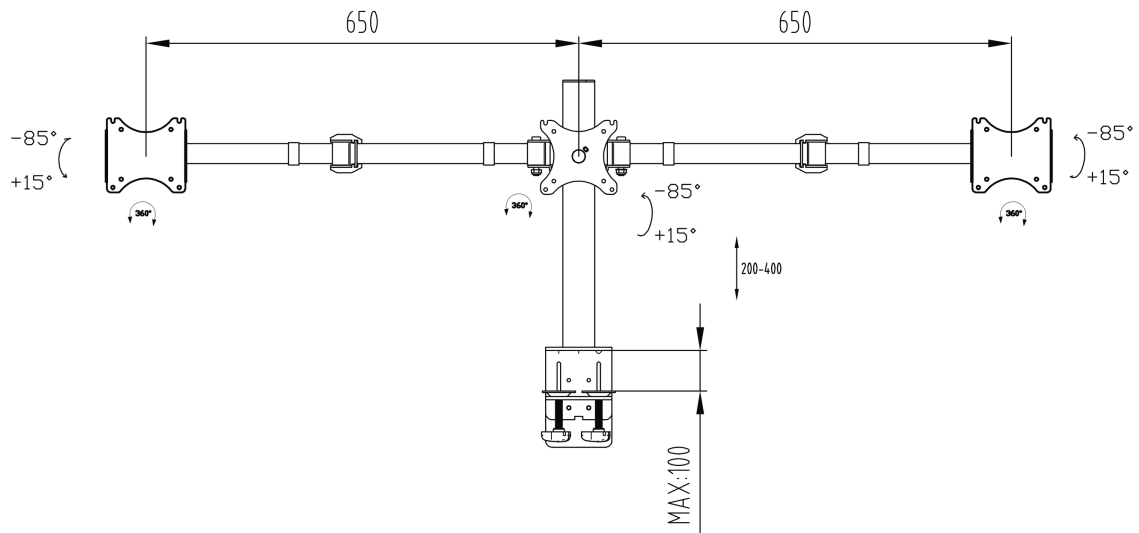

Jednostavan i funkcionalan nosač za tri monitora

Iiyama DS1003C-B1 je stoni nosač za tri ravna ekrana do 27". Zahvaljujući nosaču možete postaviti tri monitora čak i ako je prostor na vašem radnom stolu vrlo ograničen, a sistem upravljanja kablom pomaže da radno mesto bude uredno. Široke mogućnosti prilagodavanja, uključujući nagib, visinu i rotaciju, koje ovaj nosač pruža omogućuju Vam da jednostavno prilagodite položaj ekrana prema Vašim željama osiguravajući udobno i zdravo držanje tela.

01 TEHNIČKA SPECIFIKACIJA

Tip	stoni nosač za monitor
Broj ekrana	3
Stoni nosač	stoni stezač
Veličina ekrana	10" - 27"
Podešavanje visine	200 - 400mm
Rotacija ekrana	PIVOT 90°
Maksimalna težina	10kg / monitor
VESA minimum	75 x 75mm
VESA maksimum	100 x 100mm

02 DIMENZIJE / TEŽINA

EAN kod

4948570032273

All trademarks and registered trademarks acknowledged. E & O E. Specification subject to change without notice. All LCD's comply with ISO-9241-307:2008 in connection with pixel defects.