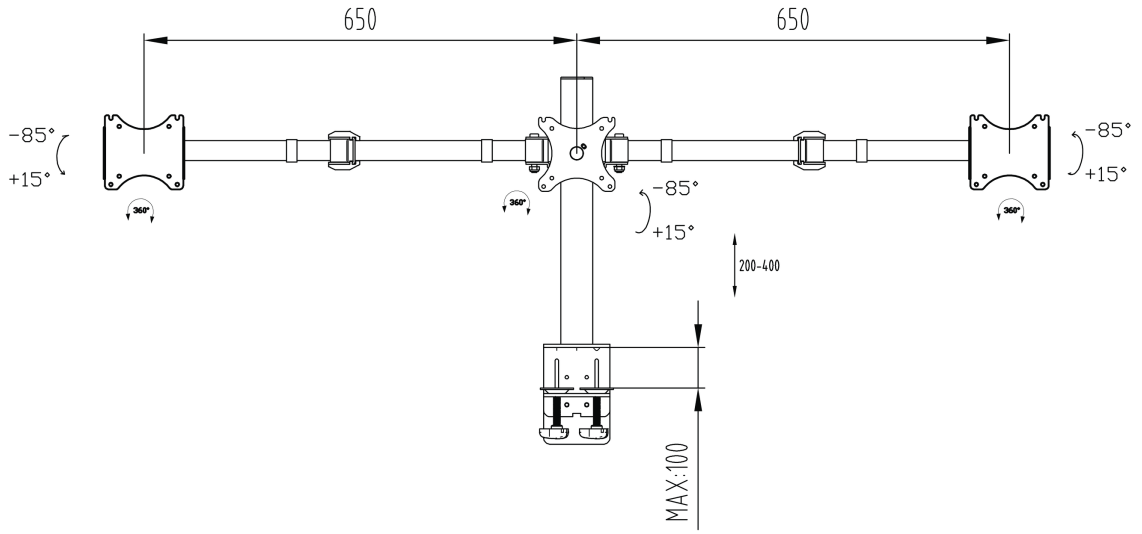

Basit ve işlevsel üçlü masaüstü kolu

iiyama DS1003C-B1, 27 inç kadar üç düz ekran için bir masa montajıdır. Kol sayesinde masa alanınız çok kısıtlı olsa bile üçlü monitör kurulumu oluşturabilirsiniz ve kablo yönetim sistemi iş yerinizin düzenli kalmasına yardımcı olur. Kolun sunduğu eğim, yükseklik ve döndürme dahil olmak üzere geniş ayar yetenekleri, rahat ve sağlıklı vücut duruşu sağlayarak ekranların konumunu tercihlerinize göre kolayca ayarlamanıza olanak tanır.

01 TEKNİK ÖZELLİK

Tip	masaüstü monitör için masa montajı
Ekran sayısı	3
Masa montajı	masa kelepçesi veya masa rondelası
Ekran boyutu	10" - 27"
Yükseklik ayarı	200 - 400mm
Ekran döndürme	PIVOT 90°
Maksimum ağırlık kapasitesi	10kg / monitör
VESA minimum	75 x 75mm
VESA maksimum	100 x 100mm

02 ÖLÇÜLER / AĞIRLIK

EAN kodu

4948570032273

All trademarks and registered trademarks acknowledged. E & O E. Specification subject to change without notice. All LCD's comply with ISO-9241-307:2008 in connection with pixel defects.