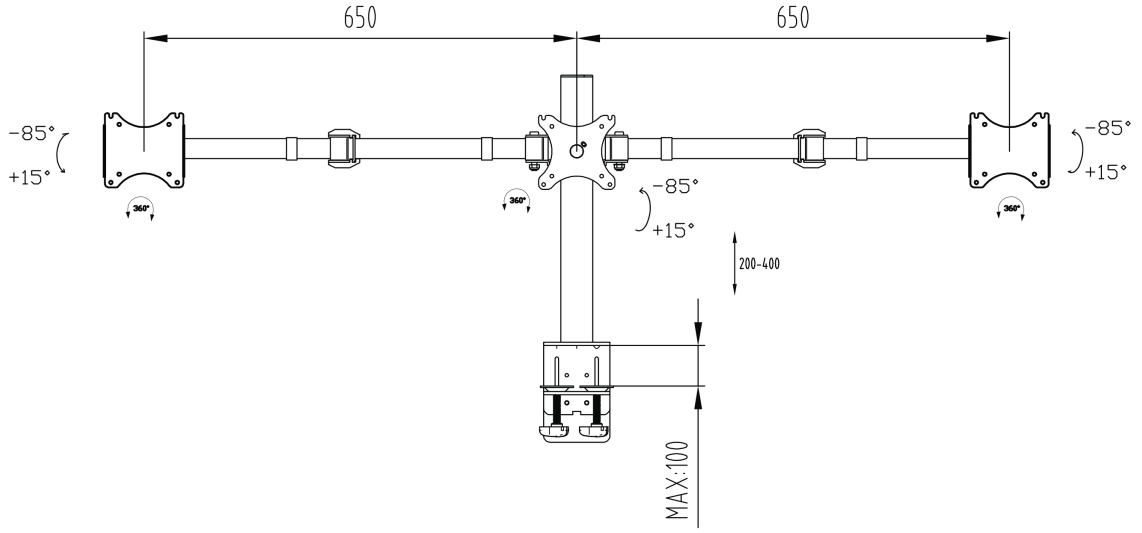

Basit ve işlevsel üçlü masaüstü kolu

iiyama DS1003C-B1, 27 inç kadar üç düz ekran için bir masa montajıdır. Kol sayesinde masa alanınız çok kısıtlı olsa bile üçlü monitör kurulumu oluşturabilirsiniz ve kablo yönetim sistemi iş yerinizin düzenli kalmasına yardımcı olur. Kolun sunduğu eğim, yükseklik ve döndürme dahil olmak üzere geniş ayar yetenekleri, rahat ve sağlıklı vücut duruşu sağlayarak ekranların konumunu tercihlerinize göre kolayca ayarlamanıza olanak tanır.

01 TEKNİK ÖZELLİK

Tip	masaüstü monitör için masa montajı
Ekran sayısı	3
Masa montajı	masa kelepçesi veya masa rondelası
Ekran boyutu	10" - 27"
Yükseklik ayarı	200 - 400mm
Ekran döndürme	PIVOT 90°
Maksimum ağırlık kapasitesi	10kg / monitör
VESA minimum	75 x 75mm
VESA maksimum	100 x 100mm

02 ÖLÇÜLER / AĞIRLIK

EAN kodu

4948570032273

All trademarks and registered trademarks acknowledged. E & O E. Specification subject to change without notice. All LCD's comply with ISO-9241-307:2008 in connection with pixel defects.