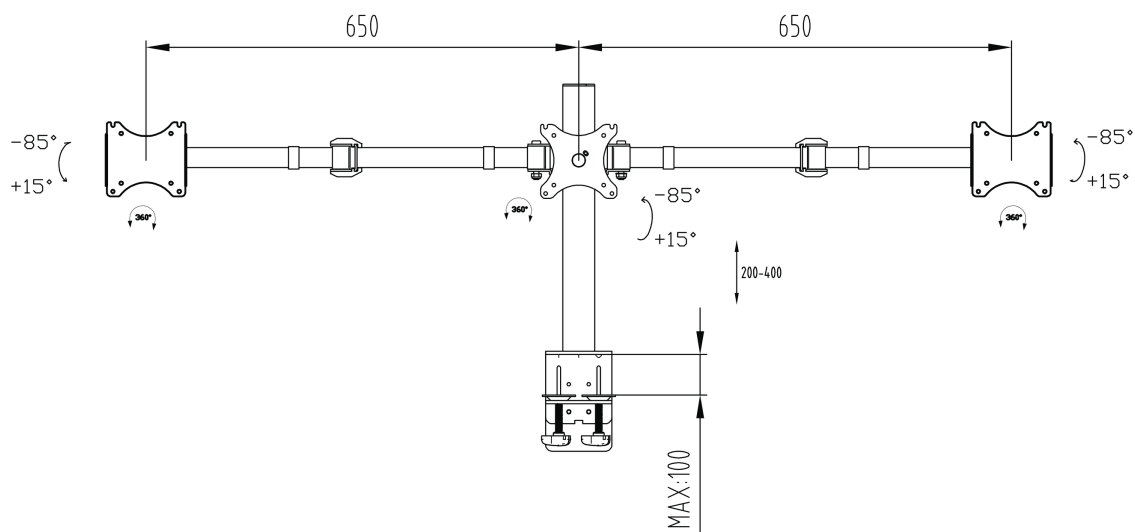

Simple and functional triple desktop arm

The iiyama DS1003C-B1 is a desk mount for three flat screens up to 27". Thanks to the arm you can create a triple monitor setup even if your desk space is very limited, and the cable management system helps to keep your workplace tidy. Broad adjustment capabilities, including tilt, height and rotation, the arm offers, allow you to easily adjust the position of the screens to your preferences assuring comfortable and healthy body posture.

01 TECHNICAL SPECIFICATION

Typ	desk mount for desktop monitor
Počet obrazovek	3
Stolní držák	desk clamp or desk grommet
Velikost obrazovky	10" - 27"
Regulace výšky	200 - 400mm
Otočení monitoru	PIVOT 90°
Max weight capacity	10kg / монитор
VESA minimum	75 x 75mm
VESA maximum	100 x 100mm

02 РАЗМЕР / BEC

EAN код

4948570032273

Все товарные знаки и торговые марки являются собственностью их владельцев и они защищены. Ошибки и изменения допускаются. Спецификации могут быть изменены без уведомления. Все LCD мониторы соответствуют стандарту ISO-9241-307:2008 по политике битых пикселей.