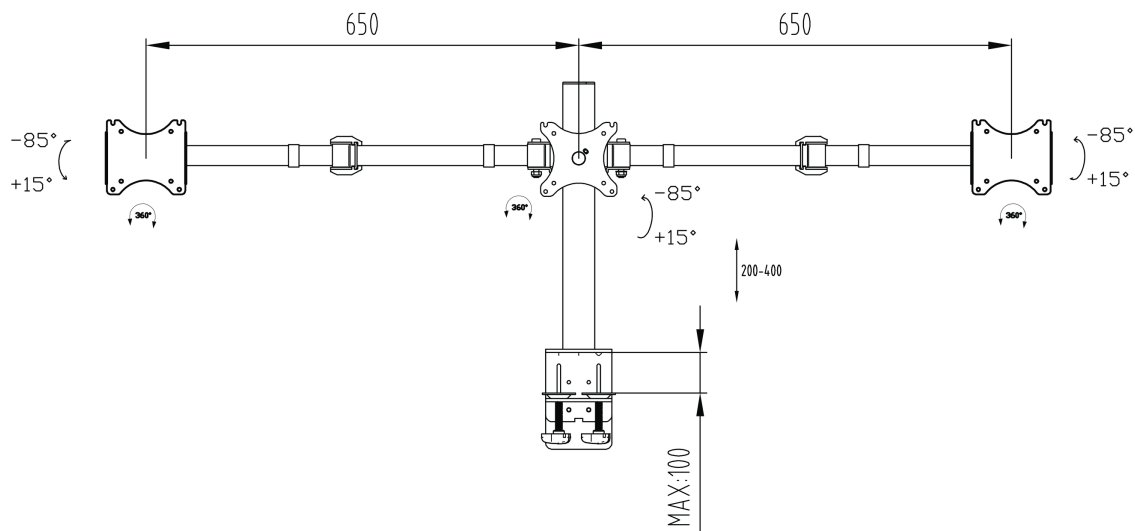

Simple and functional triple desktop arm

The iiyama DS1003C-B1 is a desk mount for three flat screens up to 27". Thanks to the arm you can create a triple monitor setup even if your desk space is very limited, and the cable management system helps to keep your workplace tidy. Broad adjustment capabilities, including tilt, height and rotation, the arm offers, allow you to easily adjust the position of the screens to your preferences assuring comfortable and healthy body posture.

01 TECHNICAL SPECIFICATION

Typ	desk mount for desktop monitor
Počet obrazovek	3
Stolní držák	desk clamp or desk grommet
Velikost obrazovky	10" - 27"
Regulace výšky	200 - 400mm
Otočení monitoru	PIVOT 90°
Max weight capacity	10kg / монитор
VESA minimum	75 x 75mm
VESA maximum	100 x 100mm

02 РАЗМЕР / BEC

EAN код

4948570032273

Все товарные знаки и торговые марки являются собственностью их владельцев и они защищены. Ошибки и изменения допускаются. Спецификации могут быть изменены без уведомления. Все LCD мониторы соответствуют стандарту ISO-9241-307:2008 по политике битых пикселей.