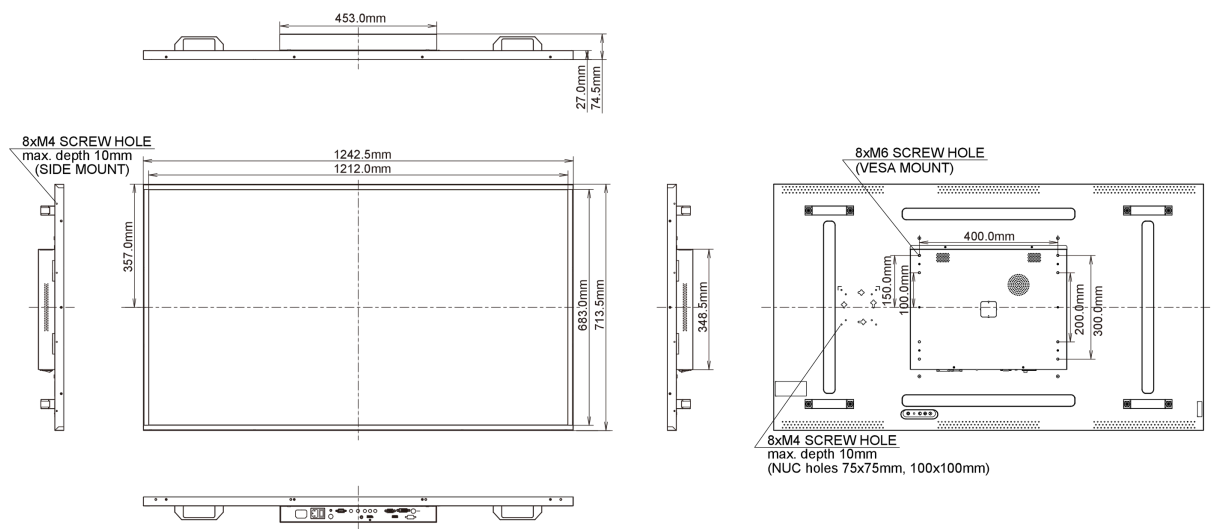

01 PANEEL EIGENSCHAPPEN

Beelddiagonaal	55", 138.8cm
Paneel	IPS M+ LED, matte finish
Resolutie	1920 x 1080 @60Hz (2.1 megapixel Full HD)
Beeldverhouding	16:9
Paneel helderheid	2500 cd/m ²
Statisch contrast	1000:1
Reactietijd (GTG)	9ms
Inkijkhoek	horizontaal/verticaal: 178°/178°, rechts/links: 89°/89°, naar boven/onderen: 89°/89°
Kleurondersteuning	16.7mln 8bit
Horizontale frequentie	30 - 83kHz
Zichtbaar formaat	1209.6 x 680.4mm, 47.6 x 26.8"
Bezel breedte (zijkanen, bovenkant, onderkant)	15.3mm, 15.3mm, 15.3mm
Pixel pitch	0.630mm
Kleur behuizing en afwerking	zwart, mat

08 DUURZAAMHEID

Richtlijnen	CB, CE, TÜV-Bauart, RoHS support, ErP, WEEE, CU, REACH
REACH SVHC	meer dan 0.1%: Lood

09 AFMETINGEN / GEWICHT

Product afmetingen B x H x D	1242.6 x 713.6 x 74.5mm
Doos afmetingen B x H x D	1386 x 835 x 212mm
Gewicht (zonder doos)	37.5kg
EAN code	4948570116614