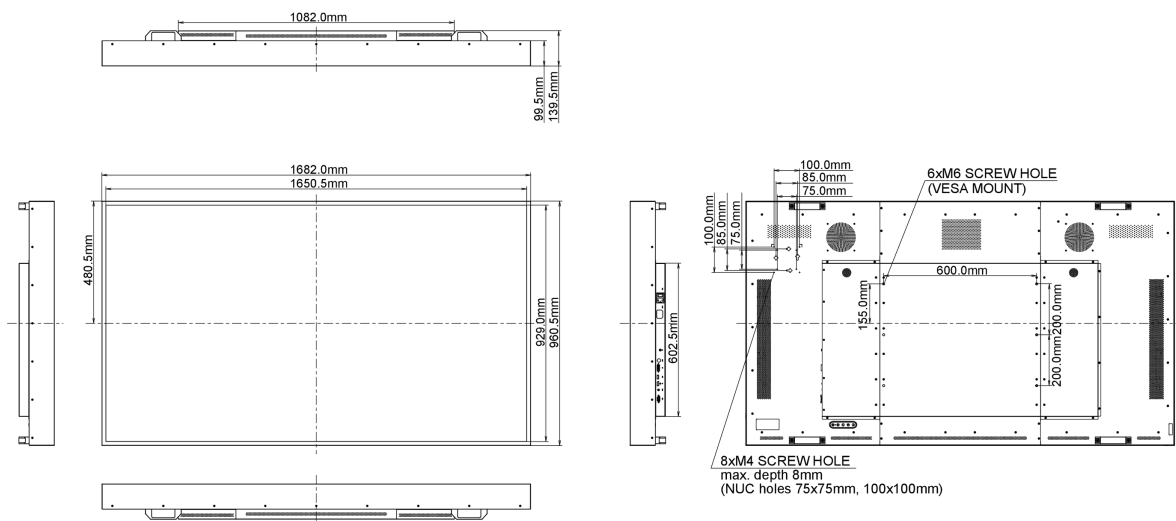

01 PANEEL EIGENSCHAPPEN

Beelddiagonaal	75", 189.3cm
Paneel	IPS M+ LED, matte finish
Resolutie	3840 x 2160 @60Hz (8.3 megapixel 4K UHD)
Beeldverhouding	16:9
Paneel helderheid	3000 cd/m ²
Statisch contrast	1200:1
Reactietijd (GTG)	8ms
Inkijkhoek	horizontaal/verticaal: 178°/178°, rechts/links: 89°/89°, naar boven/onderen: 89°/89°
Kleurondersteuning	1.07B 10bit
Horizontale frequentie	30 - 83kHz
Zichtbaar formaat	1649.7 x 927.9mm, 64.9 x 36.5"
Bezel breedte (zijkanen, bovenkant, onderkant)	15.7mm, 15.8mm, 15.8mm
Pixel pitch	0.429mm
Kleur behuizing en afwerking	zwart, mat

08 DUURZAAMHEID

Richtlijnen CB, CE, RoHS support, ErP, WEEE, CU, REACH

REACH SVHC meer dan 0.1%: Lood

09 AFMETINGEN / GEWICHT

Product afmetingen B x H x D 1682.0 x 960.5 x 139.5mm

Doos afmetingen B x H x D 1903 x 1220 x 265mm

Gewicht (zonder doos) 76kg

EAN code 4948570116782

Alle handelsmerken zijn geregistreerd. Gegevens onder voorbehoud van zetfouten. Specificaties kunnen vooraf en zonder opgaa van reden gewijzigd worden. Alle LCD-panels vallen onder ISO-9241-307:2008 inzake pixelfouten.