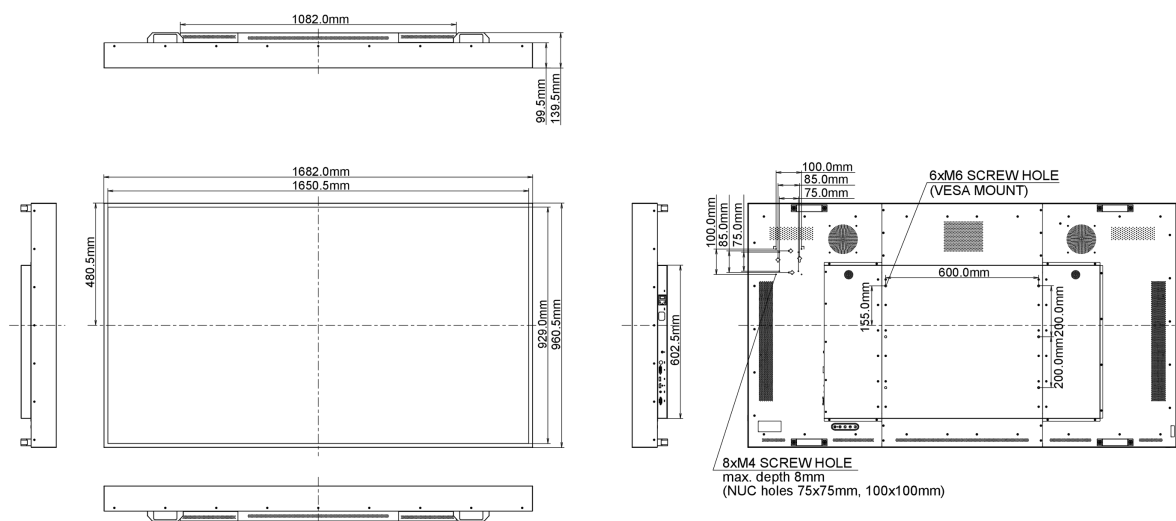

01 ХАРАКТЕРИСТИКИ ДИСПЛЕЯ

Диагональ	75", 189.3см
Панель	IPS M+ LED, matte finish
Разрешение	3840 x 2160 @60Гц (8.3 megapixel 4K UHD)
Соотношение сторон	16:9
Яркость	3000 cd/m ²
Контрастность	1200:1
Время отклика (GTG)	8мс
Видимая область	горизонталь/вертикаль: 178°/178°, право/лево: 89°/89°, вверх/вниз: 89°/89°
Поддержка цвета	1.07B 10bit
Частота горизонтальной развертки	30 - 83кГц
Видимая область Ш x В	1649.7 x 927.9мм, 64.9 x 36.5"
Ширина bezеля стороны, верх, низ)	15.7мм, 15.8мм, 15.8мм
Размер пикселя	0.429мм
Цвет и отделка bezеля	черный, матовый

Класс энергоэффективности

D

REACH SVHC

свинца, превышает 0.1%

09 РАЗМЕР / BEC

Размер продукта Ш x В x Г

1682.0 x 960.5 x 139.5мм

Размер коробки Ш x В x Г

1903 x 1220 x 265мм

Вес (без упаковки)

76кг

EAN код

4948570116782

Все товарные знаки и торговые марки являются собственностью их владельцев и они защищены. Ошибки и изменения допускаются. Спецификации могут быть изменены без уведомления. Все LCD мониторы соответствуют стандарту ISO-9241-307:2008 по политике битых пикселей.