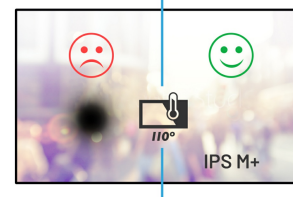

Odolnost na funkčnost při vysokých teplotách

V případě standardní LED obrazovky může přímé sluneční světlo dopadající na obrazovku, způsobit zhoršení kvality obrazu a dokonce poškození displeje. Speciálně navržená matrice iiyama zaručuje dokonalou reprodukci barev a odolnost proti poškození. A to i v případě, že teplota v bezprostřední blízkosti monitoru stoupne až k 110 stupňům Celsia.