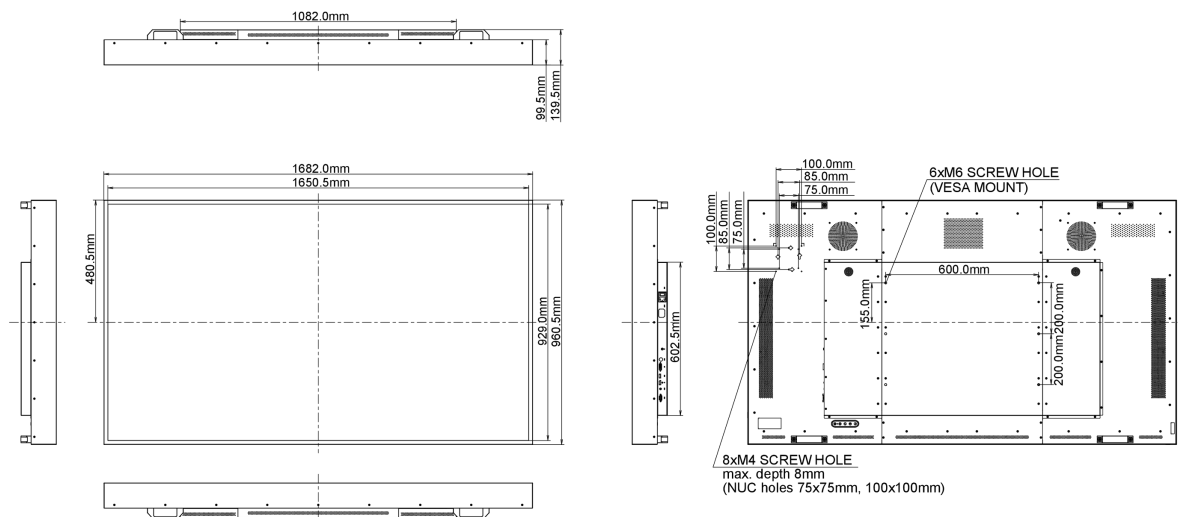

01 CARACTÉRISTIQUES DE L'ÉCRAN

Diagonale	75", 189.3cm
Matrice	IPS M+ LED, finition mate
Résolution native	3840 x 2160 @60Hz (8.3 megapixel 4K UHD)
Le ratio d'aspect	16:9
Luminosité	3000 cd/m ²
Contraste	1200:1
Temps de réponse (GTG)	8ms
Angle de vision	horizontal/vertical: 178°/178°, droit/gauche: 89°/89°, en avant/en arrière: 89°/89°
Couleurs supportées	1.07B 10bit
Fréquence horizontale	30 - 83kHz
Surface de travail H x L	1649.7 x 927.9mm, 64.9 x 36.5"
Largeur Cadre (côtés, haut, bas)	15.7mm, 15.8mm, 15.8mm
Taille du pixel	0.429mm
Couleur du cadre et finition	noir, mate

05 MECANIQUE

Orientation	paysage, portrait
Montage VESA	600 x 400mm, 600 x 200mm
Température d'utilisation	0°C - 45°C
Température de stockage	- 20°C - 60°C

MTBF

50.000 heures

06 ACCESSOIRES INCLUS

Câbles	câble d'alimentation (1.8m), HDMI (1.8m), RS-232c (1.8m)
Guides	guide démarrage rapide, guide de sécurité
Autres	câble de capteur de lumière

09 DIMENSIONS / POIDS

Dimensions produit L x H x P	1682.0 x 960.5 x 139.5mm
Dimensions de la boîte L x H x P	1903 x 1220 x 265mm
Poids (sans boîte)	76kg
Code EAN	4948570116782

Toutes les marques nommées sur ce site sont des marques déposées. iiyama ne pourra être tenu responsable d'éventuelles erreurs ou omissions contenues sur ce site. Tous les écrans LCD iiyama sont conformes à la norme ISO-9241-307:2008 pour ce qui concerne les défauts de pixel.