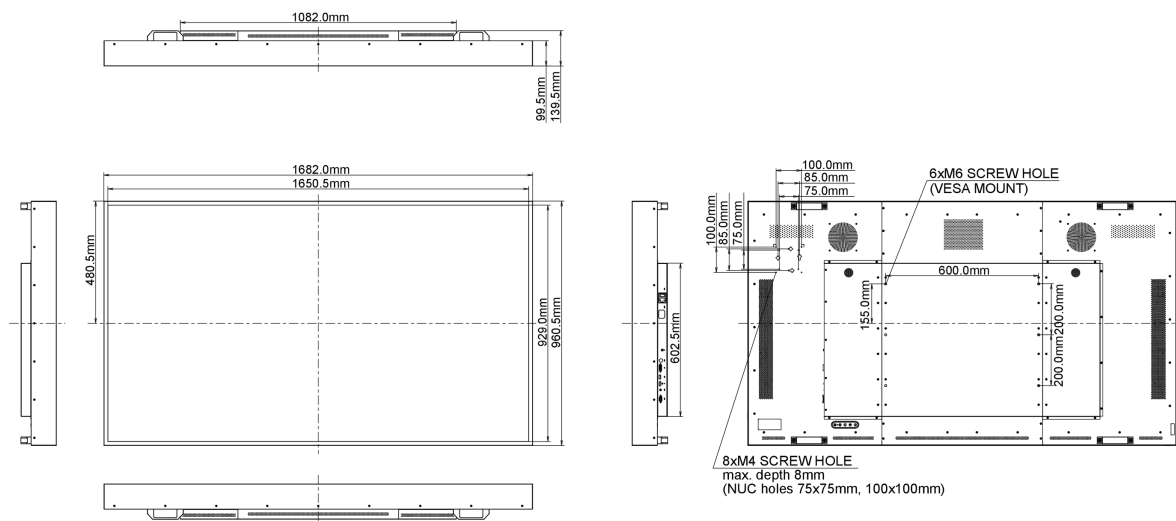

01 PANEEL EIGENSCHAPPEN

Beelddiagonaal	75", 189.3cm
Paneel	IPS M+ LED, matte finish
Resolutie	3840 x 2160 @60Hz (8.3 megapixel 4K UHD)
Beeldverhouding	16:9
Paneel helderheid	3000 cd/m ²
Statisch contrast	1200:1
Reactietijd (GTG)	8ms
Inkijkhoek	horizontaal/verticaal: 178°/178°, rechts/links: 89°/89°, naar boven/onderen: 89°/89°
Kleurondersteuning	1.07B 10bit
Horizontale frequentie	30 - 83kHz
Zichtbaar formaat	1649.7 x 927.9mm, 64.9 x 36.5"
Bezel breedte (zijkanen, bovenkant, onderkant)	15.7mm, 15.8mm, 15.8mm
Pixel pitch	0.429mm
Kleur behuizing en afwerking	zwart, mat

08 DUURZAAMHEID

Richtlijnen CB, CE, RoHS support, ErP, WEEE, CU, REACH

REACH SVHC meer dan 0.1%: Lood

09 AFMETINGEN / GEWICHT

Product afmetingen B x H x D 1682.0 x 960.5 x 139.5mm

Doos afmetingen B x H x D 1903 x 1220 x 265mm

Gewicht (zonder doos) 76kg

EAN code 4948570116782

Alle handelsmerken zijn geregistreerd. Gegevens onder voorbehoud van zetfouten. Specificaties kunnen vooraf en zonder opgaa van reden gewijzigd worden. Alle LCD-panels vallen onder ISO-9241-307:2008 inzake pixelfouten.