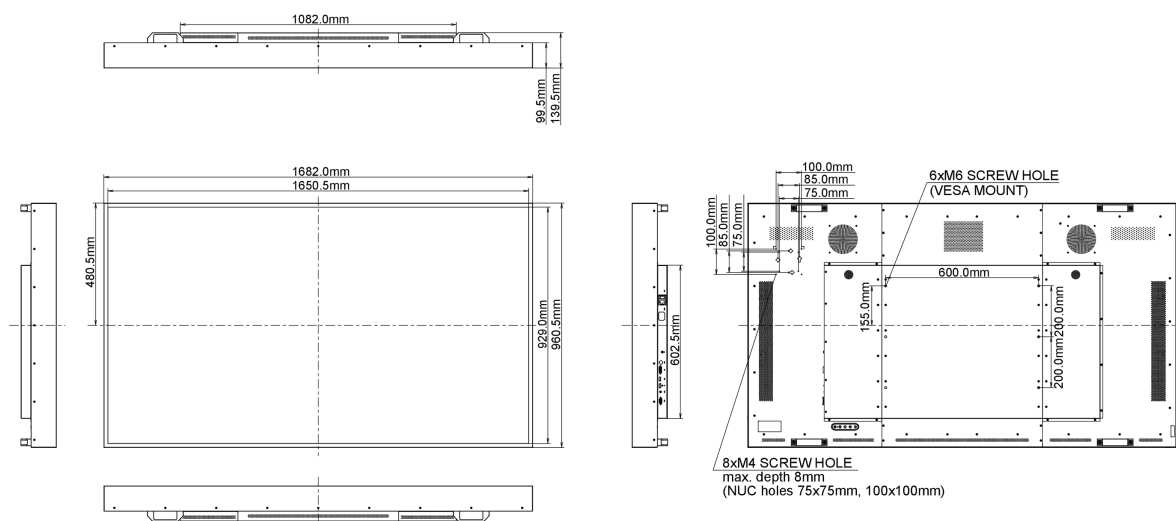

MTBF

50.000 часов

06 6.АКСЕССУАРЫ

Кабели

Питание (1.8m), HDMI (1.8m), RS-232c (1.8m)

Руководства пользователя

Краткое руководство по началу работы, Руководство по безопасности

Прочее

analog light sensor cable

07 POWER-MANAGEMENT

Блок питания

внутренний

Питание

AC 100 - 240V, 50/60Гц

Потребляемая мощность

538W стандарт, 18W ожидание, 12.5W отключено

08 СТАНДАРТЫ

Сертификаты

CB, CE, RoHS support, ErP, WEEE, CU, REACH

Класс энергоэффективности

D

REACH SVHC

свинца, превышает 0.1%

09 РАЗМЕР / BEC

Размер продукта Ш x В x Г

1682.0 x 960.5 x 139.5мм

Размер коробки Ш x В x Г

1903 x 1220 x 265мм

Вес (без упаковки)

76кг

EAN код

4948570116782