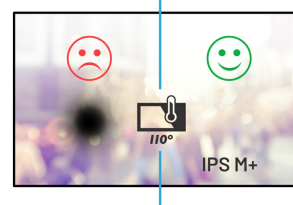

Отсутствие эффекта обесцвечивания диодов

Обесцвечивание диодов или "солнечная очистка" (solar clearing) происходит, когда обычный светодиодный дисплей установлен в месте с прямым солнечным светом, попадающим на дисплей. Солнечный свет нагревает дисплей и, со временем, это приводит к тому, что светодиоды обесцвечиваются и в итоге становятся черными.

Панель с отсутствием эффекта обесцвечивания диодов специально разработана для более высоких температур - до 110 градусов Цельсия, что предотвращает обесцвечивание светодиодных ячеек из-за воздействия прямых солнечных лучей.