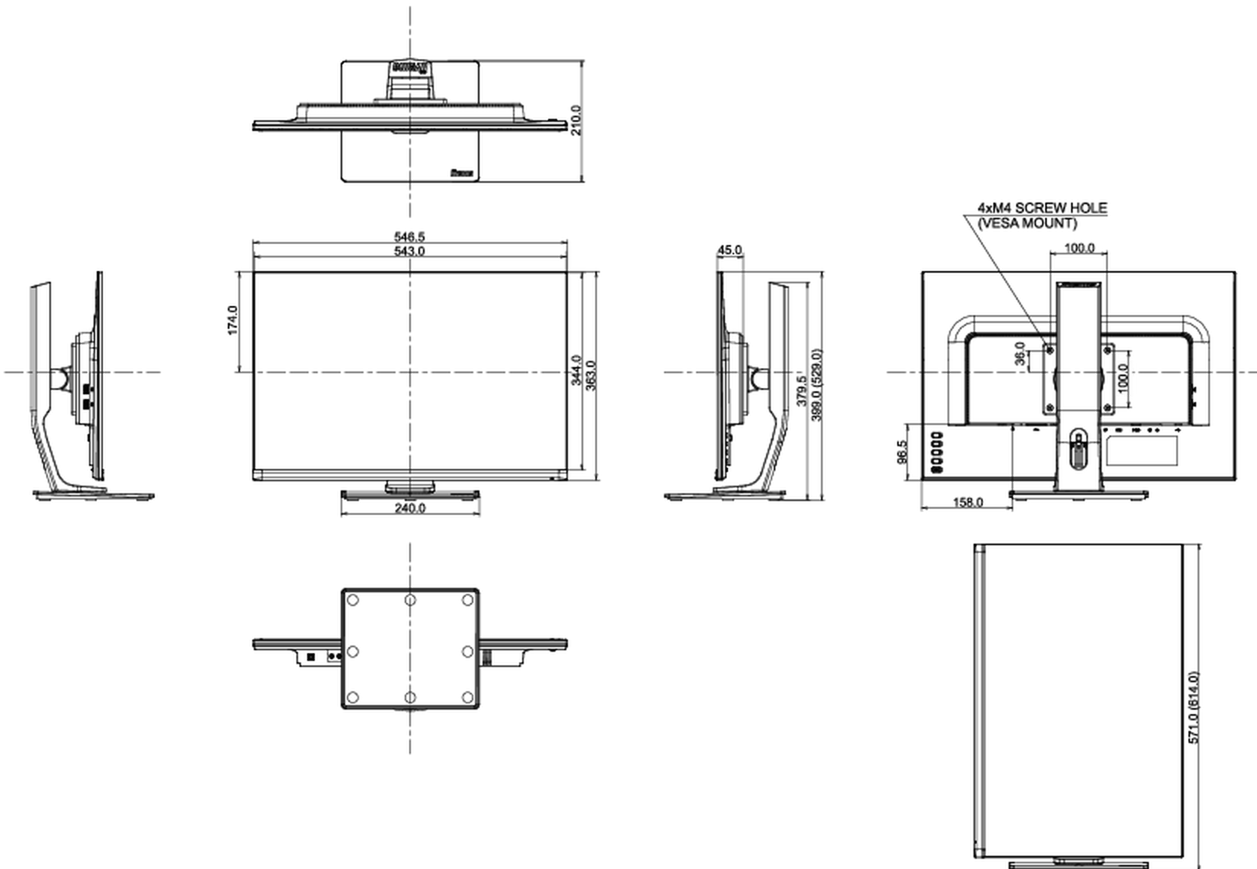

REACH SVHC por encima de 0.1% de plomo

08 DIMENSIONES / PESO

Producto dimensiones W x H x D 546.5 x 399 (529) x 210mm

Dimensiones de la caja (ancho x alto x fondo) 687 x 452 x 186mm

Peso (sin caja) 5.2kg

Código EAN 4948570116737