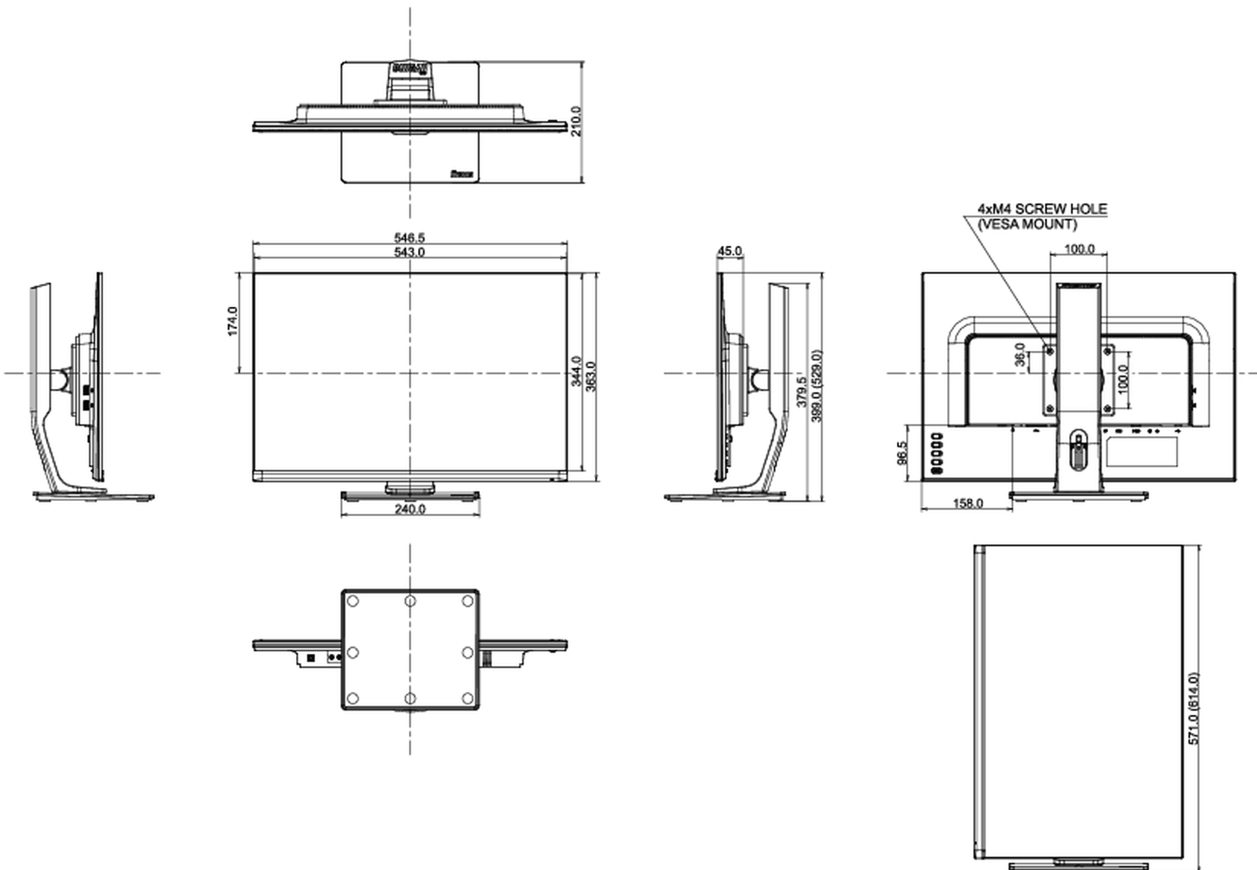

04 MECHANIKUS

Kijelző helyzetének beállításai	magasság, forgatható, billenthető, forgatható (forgatás mindkét oldalra)
Magasság beállítása	130mm
Forgatás (PIVOT funkció - portré mód)	90°
Forgó állvány	90°; 45° bal; 45° jobb
Hajlásszög	22° fel; 5° le
VESA állvány	100 x 100mm

05 TARTOZÉKOKAT TARTALMAZZA

Kábelek	áramellátás (1.8m), USB (1.8m), DP (1.8m)
Egyéb	gyors üzembe helyezési útmutató, biztonsági útmutató

06 ENERGIAGAZDÁLKODÁS

Tápegység	belső
Áramellátás	AC 100 - 240V, 50/60Hz
Energiafogyasztás	27.8W jellemző, 0.49W készenlét, 0.34W kikapcsolva
Áramfogyasztás	0.49W készenlét

Termék méretei Sz x H x M	546.5 x 399 (529) x 210mm
Doboz méretei Sz x H x M	687 x 452 x 186mm
Súly (doboz nélkül)	5.2kg
EAN kód	4948570116737

All trademarks and registered trademarks acknowledged. E & O E. Specification subject to change without notice. All LCD's comply with ISO-9241-307:2008 in connection with pixel defects.