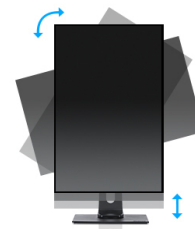

25” ultra tanki monitor sa IPS tehnologijom ekrana i rezolucijom 1920 x 1200

Omogućavajući odlične performanse slike, ProLite XUB2595WSU je odličan izbor za kancelarijske, grafičke i CAD aplikacije. LED monitor poseduje IPS tehnologiju ekrana koji nudi osnovnu rezoluciju od 1920x1200 sa preciznom reprodukcijom boja i širokim uglovima gledanja. Funkcija reduktora plave boje i LED-a osvetljenja bez treperenja značajno pomažu u ograničavanju umora očiju koji nastaje usled dugog rada na računaru.

IPS

IPS tehnologija nudi veći kontrast, tamnije crne i mnogo bolje uglove gledanja od standardne TN tehnologije. Ekran će izgledati dobro bez obzira pod kojim ga uglom gledate.

Postolja podesivo po visini + Pivot (rotacija obe strane)

01 KARAKTERISTIKE EKRANA

Dizajn	ultra tanak
Dijagonala	25", 63.36cm
Panel	IPS LED, mat finiš
Osnovna rezolucija	1920 x 1200 (2.3 megapixel WUXGA)
Format ekrana	16:10
Osvetljenje	300 cd/m ²
Statički kontrast	1000:1
Napredni kontrast	5M:1
Vreme odziva (GTG)	4ms
Zona gledanja	horizontalno/vertikalno: 178°/178°, desno/levo: 89°/89°, gore/dole: 89°/89°
Podržane boje	16.7mln
Horizontalna sinhronizacija	30 - 89KHz
Vidljiva površina Š x V	535.4 x 338.7mm, 21.1 x 13.3"
Razmak piksela	0.279x0.282mm
Boja	mat