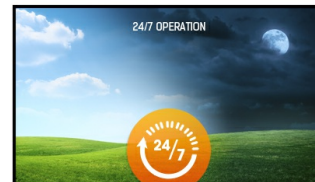

38" stretched digital signage display met 24/7 werkingsduur, hoge helderheid en landschaps- en portretoriëntatie

Dit scherm biedt instore displays maximale impact en zichtbaarheid. De S3820HSB is een 38-inch ultrabreed scherm dat uitermate geschikt voor gebruik in een retail-omgeving, transport, zorginstellingen waar een standaard 16:9 niet wenselijk is. Met een gebruiksduur van 24 uur per dag, landschap- en portretoriëntatie en een helderheid van 1000 cd/m², is het veelzijdig en efficiënt als het gaat om ruimte. De S2820HSB is ventilatorvrij, weegt slechts 8.8 kg en wordt geleverd met twee handvatten voor eenvoudige bediening en installatie.

Full HD content

De 20-series stretched displays beschikken over een schermresolutie van respectievelijk een derde (28") en de helft (38") van een standaard Full HD resolutie (1920x1080).

De content voor deze displays moet worden gemaakt in Full HD resolutie, waarbij het gedeelte wat moet worden getoond op het scherm moet worden geplaatst in de eerste 360 pixels voor de S2820HSB-B1 en in de eerste 540 pixels voor de S3820HSB-B1.

24/7

24/7 schermen zijn ontworpen voor een continu werking van de monitor.

01 PANEEL EIGENSCHAPPEN

Beelddiagonaal	38", 96.5cm
Paneel	MVA LED, matte finish
Resolutie	1920 x 540 @60Hz (1.0 megapixel)
Beeldverhouding	16:4.5
Paneel helderheid	1000 cd/m ²
Statisch contrast	4000:1
Reactietijd (GTG)	8ms
Inkijkhoek	horizontaal/verticaal: 178°/178°, rechts/links: 89°/89°, naar boven/onderen: 89°/89°
Kleurondersteuning	16.7mln 8bit
Horizontale frequentie	30 - 83kHz
Zichtbaar formaat	919.3 x 258.5mm, 36.2 x 10.2"
Bezel breedte (zijkanen, bovenkant, onderkant)	19.1mm, 16.4mm, 25mm
Pixel pitch	0.1596 x 0.4788mm
Kleur behuizing en afwerking	zwart, mat