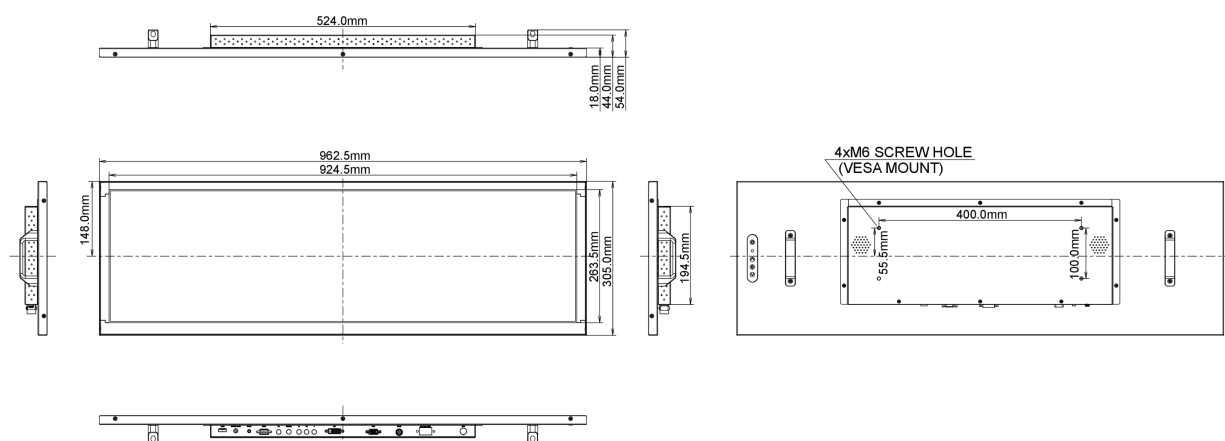

08 DUURZAAMHEID

Richtlijnen	CB, CE, RoHS support, ErP, WEEE, CU, REACH
REACH SVHC	meer dan 0.1%: Lood

09 AFMETINGEN / GEWICHT

Product afmetingen B x H x D	962.6 x 304.9 x 54.2mm
Gewicht (zonder doos)	8.8kg
EAN code	4948570116881