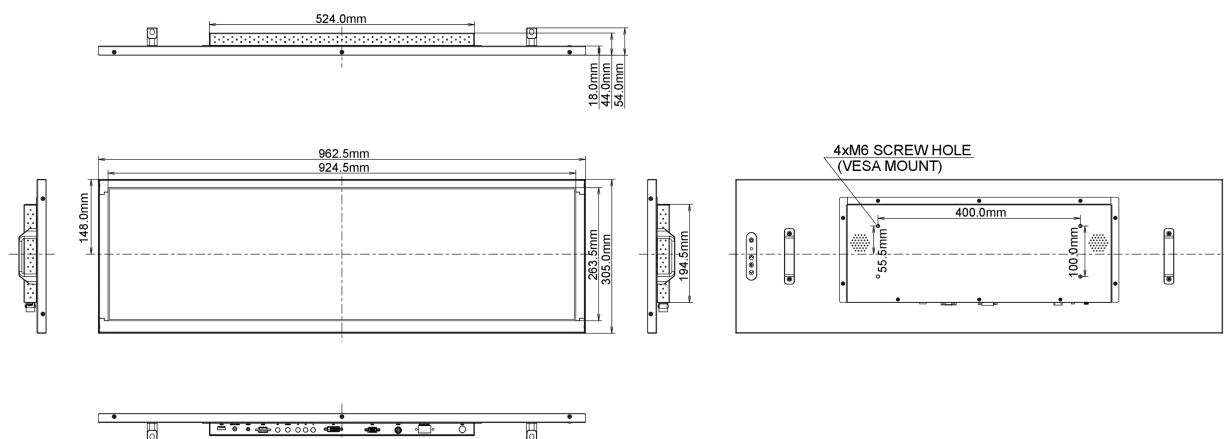

Диапазон температур хранения

- 20°C - 60°C

MTBF

100.000 часов

06 6. АКСЕССУАРЫ

Кабели

Питание, HDMI (1.8m), RS-232c

Руководства пользователя

Краткое руководство по началу работы, Руководство по безопасности

Прочее

light sensor cable

07 POWER-MANAGEMENT

Блок питания

внешний

Питание

DC 12 V

Потребляемая мощность

42.5W стандарт, 1.5W ожидание, 1.5W отключено

08 СТАНДАРТЫ

Сертификаты

CB, CE, RoHS support, ErP, WEEE, CU, REACH

Класс энергоэффективности

B

REACH SVHC

свинца, превышает 0.1%

09 РАЗМЕР / ВЕС

Размер продукта Ш x В x Г

962.6 x 304.9 x 54.2мм

Вес (без упаковки)

8.8кг

EAN код

4948570116881