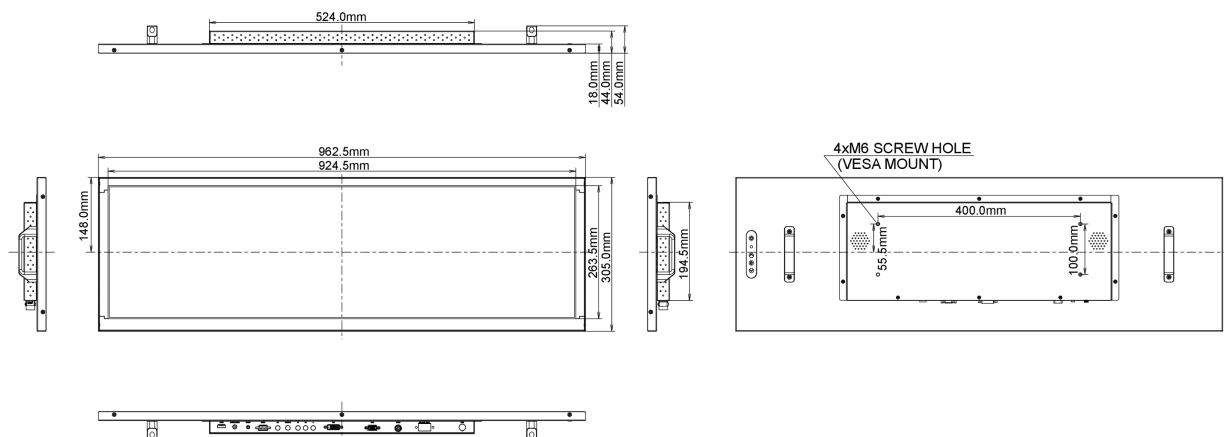

Rozsah teploty v klidu

- 20°C - 60°C

MTBF

100.000 hours

06 ZAHRNUTÉ PŘÍSLUŠENSTVÍ

Kabely

napájecí, HDMI (1.8m), RS-232c

Příručky

uživatelský manuál, instrukce bezpečnosti

Ostatní

light sensor cable

07 POWER-MANAGEMENT

Napájecí zdroj:

externí

Napájení

DC 12 V

Odběr energie:

42.5W typisch, 1.5W odpočinek, 1.5W vypnutý

08 UDRŽITELNOST

Předpisy

CB, CE, RoHS support, ErP, WEEE, CU, REACH

REACH SVHC

nad 0.1% olova

09 ROZMĚRY / HMOTNOST

Rozměry výrobku Š x V x D

962.6 x 304.9 x 54.2mm

Váha (bez balení)

8.8kg

EAN code

4948570116881