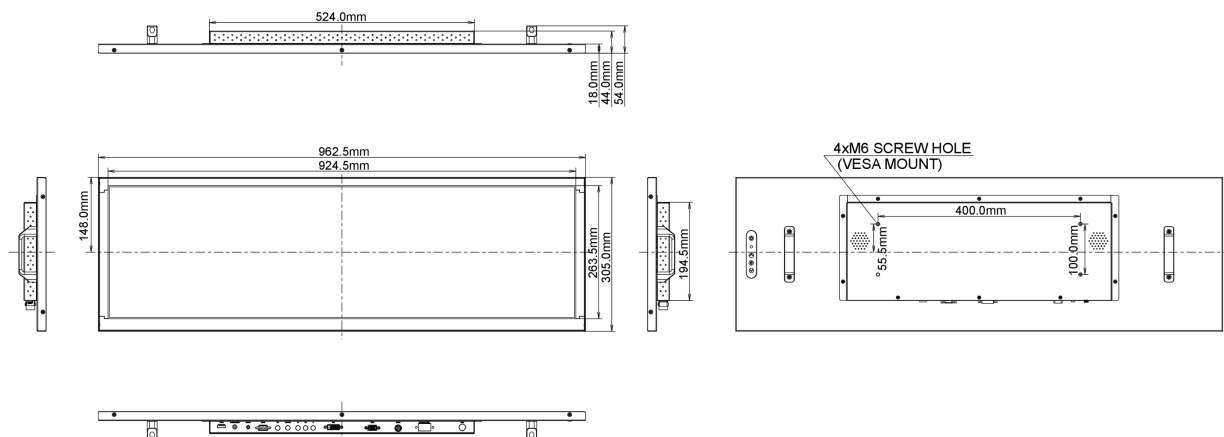

Lagerung Temperaturbereich

- 20°C - 60°C

MTBF

100.000 Stunden

06 ENTHALTENES ZUBEHÖR

Kabel

Netz, HDMI (1.8m), RS-232c

Anleitungen

Leitfaden zur Inbetriebnahme, Sicherheits-Hinweise

Sonstige

Lichtsensorkabel

07 STROMVERWALTUNG

Netzteil

extern

Stromversorgung

DC 12 V

Leistungsaufnahme

42.5W typisch, 1.5W Standby, 1.5W ausgeschaltet

08 LEISTUNG

Vorschriften

CB, CE, RoHS support, ErP, WEEE, CU, REACH

REACH SVHC

über 0.1% Blei enthalten

09 ABMESSUNGEN / GEWICHT

Produkt Abmessungen B x H x T

962.6 x 304.9 x 54.2mm

Gewicht (ohne Verpackung)

8.8kg

EAN code

4948570116881