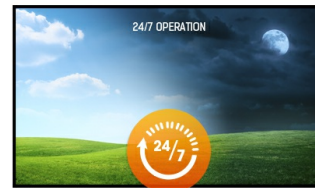

### 38" stretched digital signage display with 24/7 operating time, 1000cd/m<sup>2</sup> and landscape and portrait orientation

Give your sales promotions and your in-store displays maximum impact and visibility with the ProLite S3820HSB-B1. The S3820HSB is a 38" (1920x540) digital signage display that is ideally suited for retail, transportation, business and health care environments where a regular 16:9 display will not fit.

With a 24/7 operating time, landscape and portrait orientation and brightness of 1000cd/m<sup>2</sup>, this display can be installed anyhow and anywhere you want, ensuring an optimal fit and maximum exposure. The S3820HSB is fanless, only weighs 8.8 kg and comes with two handles for easy handling and installation.

#### Full HD Контент

Стретч дисплеи 20-й серии имеют разрешение экрана, которое составляет соответственно 1/3 и 1/2 от стандартного разрешения Full HD (1920x1080). Контент для этих дисплеев должен быть создан в разрешении Full HD. Часть контента, которая должна отображаться, помещается в первые 360 пикселей (по вертикали) для модели S2820HSB-B1, и в первые 540 пикселей (по вертикали) для модели S3820HSB-B1