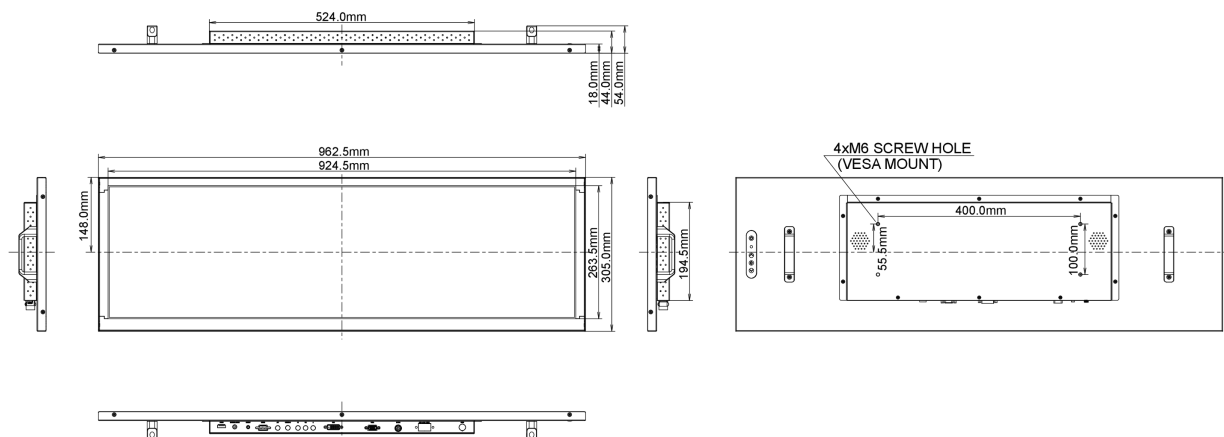

## 09 РАЗМЕР / ВЕС

Размер продукта Ш x В x Г

962.6 x 304.9 x 54.2мм

Вес (без упаковки)

8.8кг

EAN код

4948570116881

*Все товарные знаки и торговые марки являются собственностью их владельцев и они защищены. Ошибки и изменения допускаются. Спецификации могут быть изменены без уведомления. Все LCD мониторы соответствуют стандарту ISO-9241-307:2008 по политике битых пикселей.*