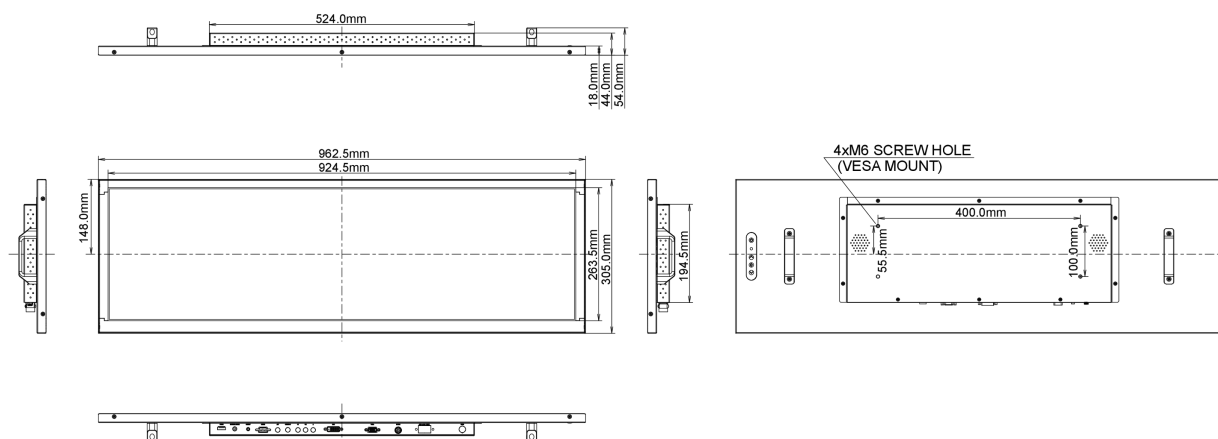

Диапазон температур хранения

- 20°C - 60°C

MTBF

100.000 часов

06 6. АКСЕССУАРЫ

Кабели

Питание, HDMI (1.8m), RS-232c

Руководства пользователя

Краткое руководство по началу работы, Руководство по безопасности

Прочее

light sensor cable

07 POWER-MANAGEMENT

Блок питания

внешний

Питание

DC 12 V

Потребляемая мощность

42.5W стандарт, 1.5W ожидание, 1.5W отключено

08 СТАНДАРТЫ

Сертификаты

CB, CE, RoHS support, ErP, WEEE, CU, REACH

Класс энергоэффективности

B

REACH SVHC

свинца, превышает 0.1%

09 РАЗМЕР / ВЕС

Размер продукта Ш x В x Г

962.6 x 304.9 x 54.2мм

Вес (без упаковки)

8.8кг

EAN код

4948570116881