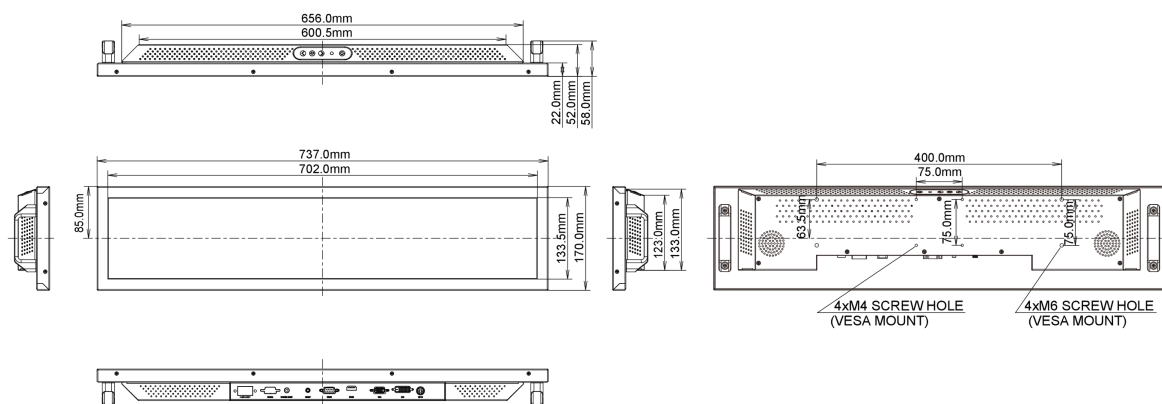

## 01 PANEEL EIGENSCHAPPEN

Beelddiagonaal	28", 71.2cm
Paneel	IPS LED, matte finish
Resolutie	1920 x 360 @60Hz (0.7 megapixel)
Beeldverhouding	16:3
Paneel helderheid	1000 cd/m <sup>2</sup>
Statisch contrast	1000:1
Reactietijd (GTG)	8ms
Inkijkhoek	horizontaal/verticaal: 178°/178°, rechts/links: 89°/89°, naar boven/onderen: 89°/89°
Kleurondersteuning	16.7mln 8bit
Horizontale frequentie	30 - 83kHz
Zichtbaar formaat	699.84 x 131.22mm, 27.6 x 5.2"
Bezel breedte (zijkanen, bovenkant, onderkant)	17.5 mm, 18.2mm, 18.2mm
Pixel pitch	0.1215 x 0.3645mm
Kleur behuizing en afwerking	zwart, mat

## 09 AFMETINGEN / GEWICHT

Product afmetingen B x H x D	737 x 170 x 57.9mm
Gewicht (zonder doos)	5.5kg
EAN code	4948570116959

*Alle handelsmerken zijn geregistreerd. Gegevens onder voorbehoud van zetfouten. Specificaties kunnen vooraf en zonder opgaa van reden gewijzigd worden. Alle LCD-panels vallen onder ISO-9241-307:2008 inzake pixelfouten.*