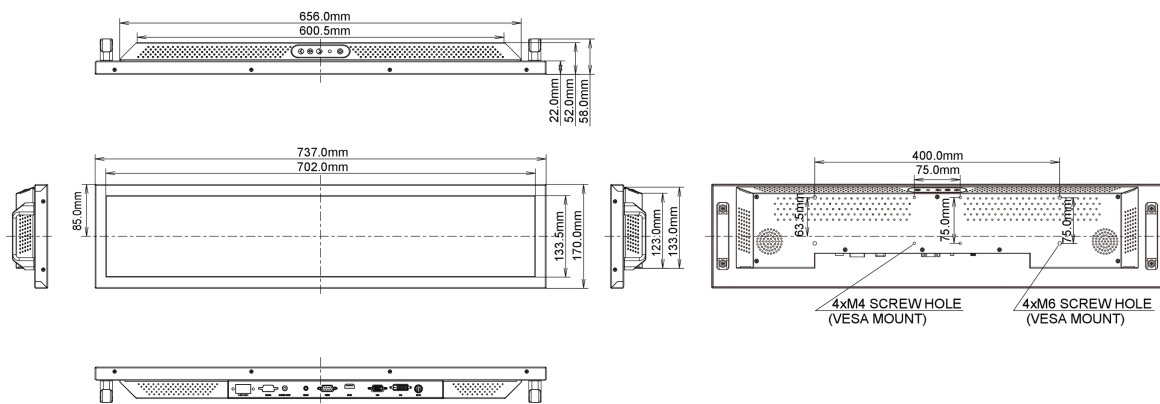

## 09 РАЗМЕР / ВЕС

Размер продукта Ш x В x Г

737 x 170 x 57.9мм

Вес (без упаковки)

5.5кг

EAN код

4948570116959

*Все товарные знаки и торговые марки являются собственностью их владельцев и они защищены. Ошибки и изменения допускаются. Спецификации могут быть изменены без уведомления. Все LCD мониторы соответствуют стандарту ISO-9241-307:2008 по политике битых пикселей.*