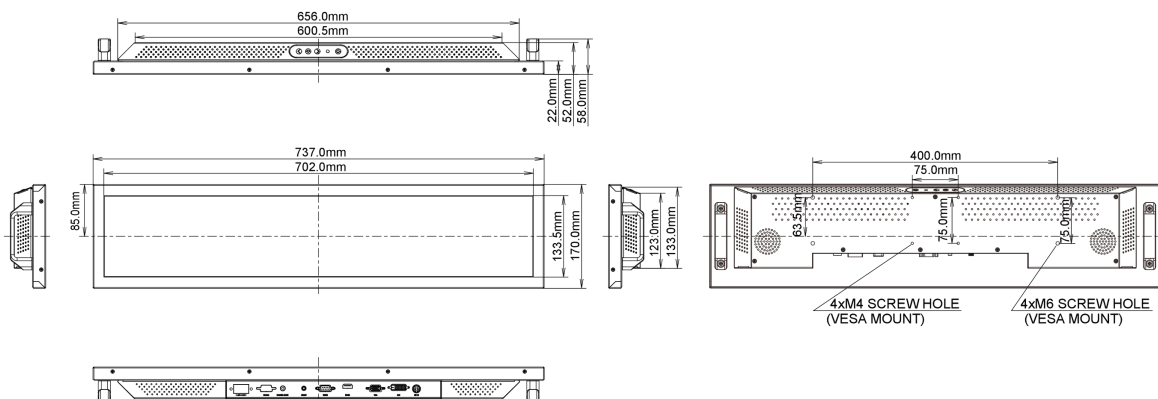

## 09 ROZMĚRY / HMOTNOST

Rozměry výrobku Š x V x D

737 x 170 x 57.9mm

Váha (bez balení)

5.5kg

EAN code

4948570116959

*Všechny ochranné známky jsou registrovány a chráněny. Vyhrazené právo na změny. Veškeré ploché panely LCD splňují normu ISO-9241-307:2008 v oblasti počtu vadných pixelů.*