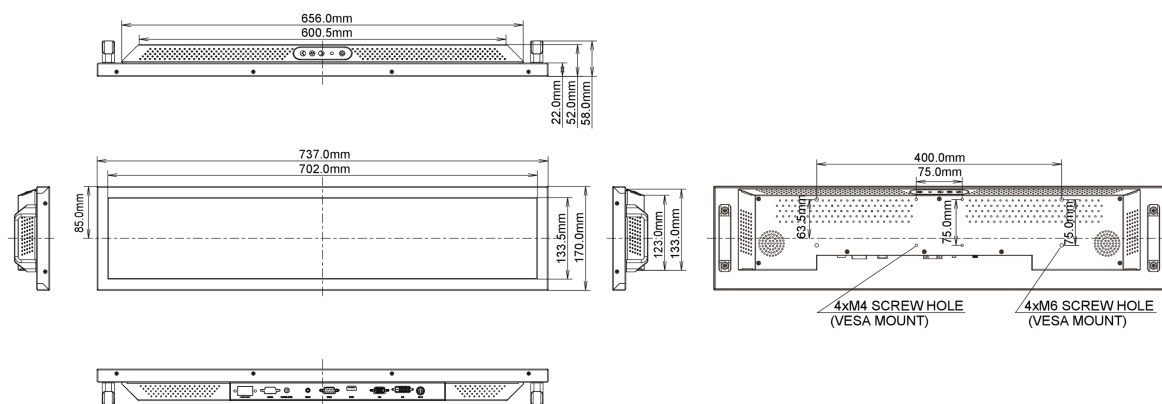

01 CARACTÉRISTIQUES DE L'ÉCRAN

Diagonale	28", 71.2cm
Matrice	IPS LED, finition mate
Résolution native	1920 x 360 @60Hz (0.7 megapixel)
Le ratio d'aspect	16:3
Luminosité	1000 cd/m ²
Contraste	1000:1
Temps de réponse (GTG)	8ms
Angle de vision	horizontal/vertical: 178°/178°, droit/gauche: 89°/89°, en avant/en arrière: 89°/89°
Couleurs supportées	16.7mIn 8bit
Fréquence horizontale	30 - 83kHz
Surface de travail H x L	699.84 x 131.22mm, 27.6 x 5.2"
Largeur Cadre (côtés, haut, bas)	17.5 mm, 18.2mm, 18.2mm
Taille du pixel	0.1215 x 0.3645mm
Couleur du cadre et finition	noir, mate

08 NORMES

Certifications	CB, CE, RoHS support, ErP, WEEE, REACH
REACH SVHC	au dessus de 0.1% de plomb

09 DIMENSIONS / POIDS

Dimensions produit L x H x P	737 x 170 x 57.9mm
Poids (sans boîte)	5.5kg
Code EAN	4948570116959