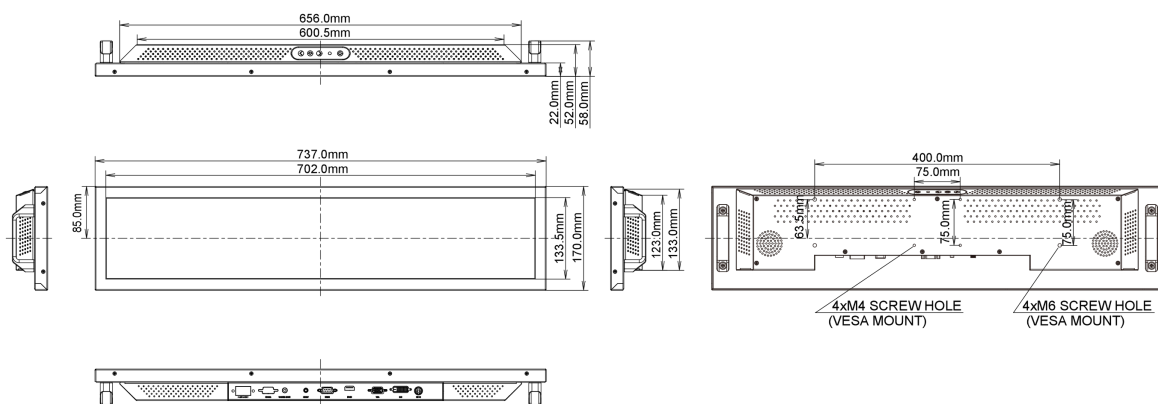

## 09 AFMETINGEN / GEWICHT

Product afmetingen B x H x D	737 x 170 x 57.9mm
Gewicht (zonder doos)	5.5kg
EAN code	4948570116959

*Alle handelsmerken zijn geregistreerd. Gegevens onder voorbehoud van zetfouten. Specificaties kunnen vooraf en zonder opgaa van reden gewijzigd worden. Alle LCD-panels vallen onder ISO-9241-307:2008 inzake pixelfouten.*