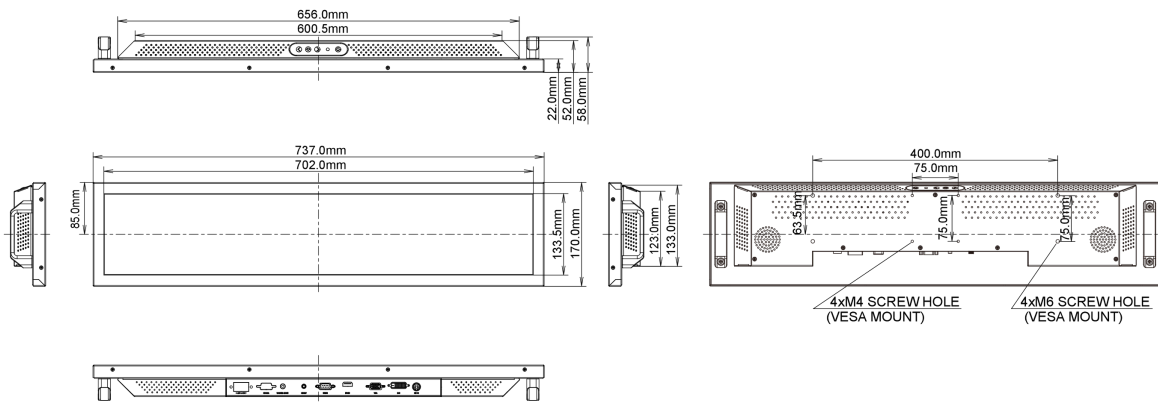

Размер продукта Ш x В x Г

737 x 170 x 57.9мм

Вес (без упаковки)

5.5кг

EAN код

4948570116959

Все товарные знаки и торговые марки являются собственностью их владельцев и они защищены. Ошибки и изменения допускаются. Спецификации могут быть изменены без уведомления. Все LCD мониторы соответствуют стандарту ISO-9241-307:2008 по политике битых пикселей.