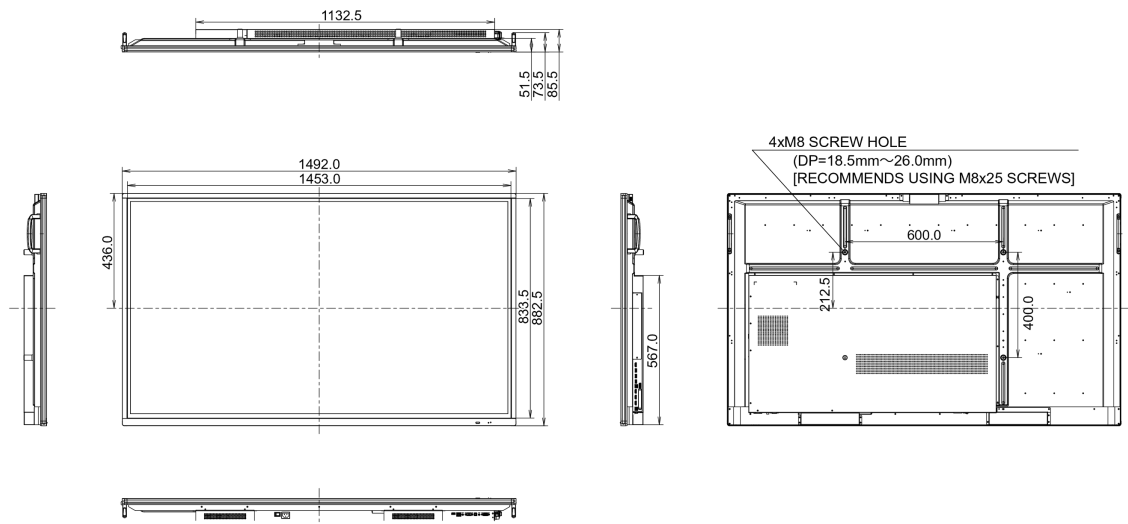

09 DUURZAAMHEID

Richtlijnen	CB, CE, TÜV-Bauart, RoHS support, ErP, WEEE, CU, REACH
REACH SVHC	meer dan 0.1%: Lood

10 AFMETINGEN / GEWICHT

Product afmetingen B x H x D	1492 x 882 x 86mm
Doos afmetingen B x H x D	1697 x 1005 x 220mm
Gewicht (zonder doos)	38.3kg
Gewicht (inclusief doos)	50kg
EAN code	4948570117017