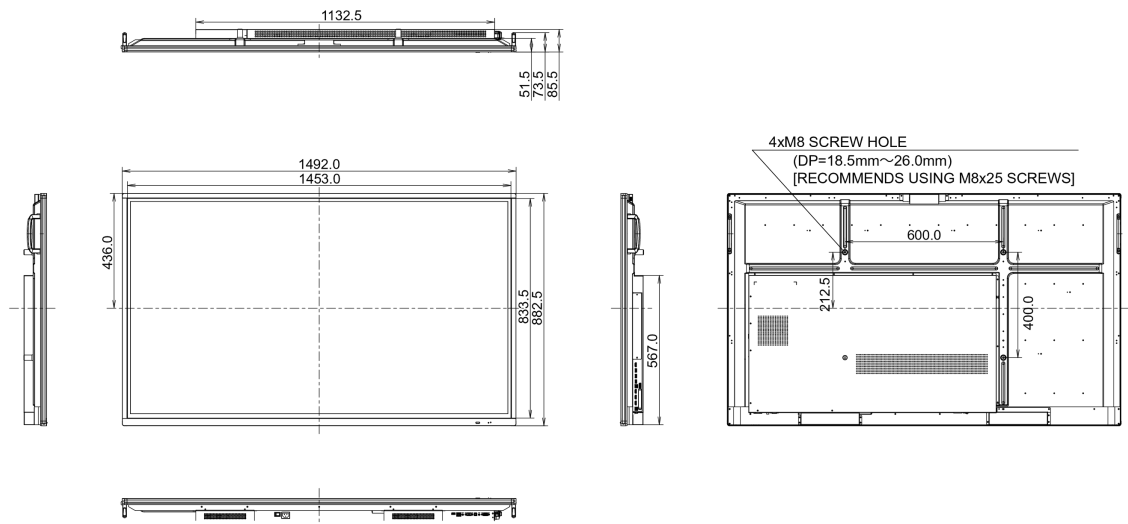

09 UDRŽITELNOST

Předpisy	CB, CE, TÜV-Bauart, RoHS support, ErP, WEEE, CU, REACH
REACH SVHC	nad 0.1% olova

10 ROZMĚRY / HMOTNOST

Rozměry výrobku Š x V x D	1492 x 882 x 86mm
Rozměry balení Š x V x D	1697 x 1005 x 220mm
Váha (bez balení)	38.3kg
Váha (s balením)	50kg
EAN code	4948570117017