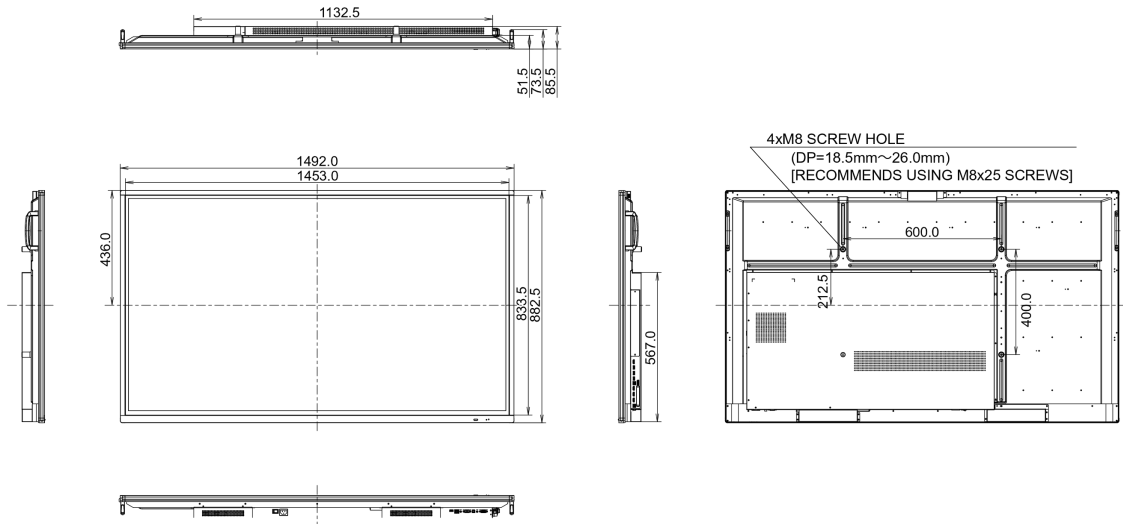

## 10 DIMENSIONI / PESO

Prodotti dimensioni L x H x P	1492 x 882 x 86mm
Box dimensioni L x H x P	1697 x 1005 x 220mm

Peso (netto)	38.3kg
Peso (lordo)	50kg
EAN code	4948570117017

Tutti i marchi e i marchi registrati citati. E & O E. Specifiche soggette a modifiche senza preavviso. Tutti i display LCD è conforme alla norma ISO-9241-307:2008 in connessione con difetti dei pixel.