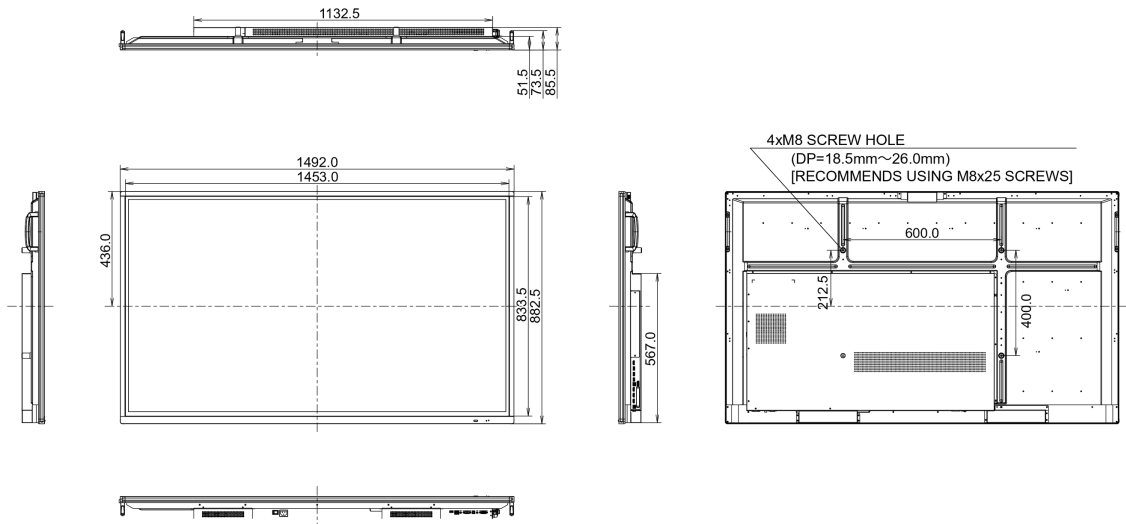

## 10 AFMETINGEN / GEWICHT

Product afmetingen B x H x D	1492 x 882 x 86mm
Doos afmetingen B x H x D	1697 x 1005 x 220mm
Gewicht (zonder doos)	38.3kg
Gewicht (inclusief doos)	50kg
EAN code	4948570117017