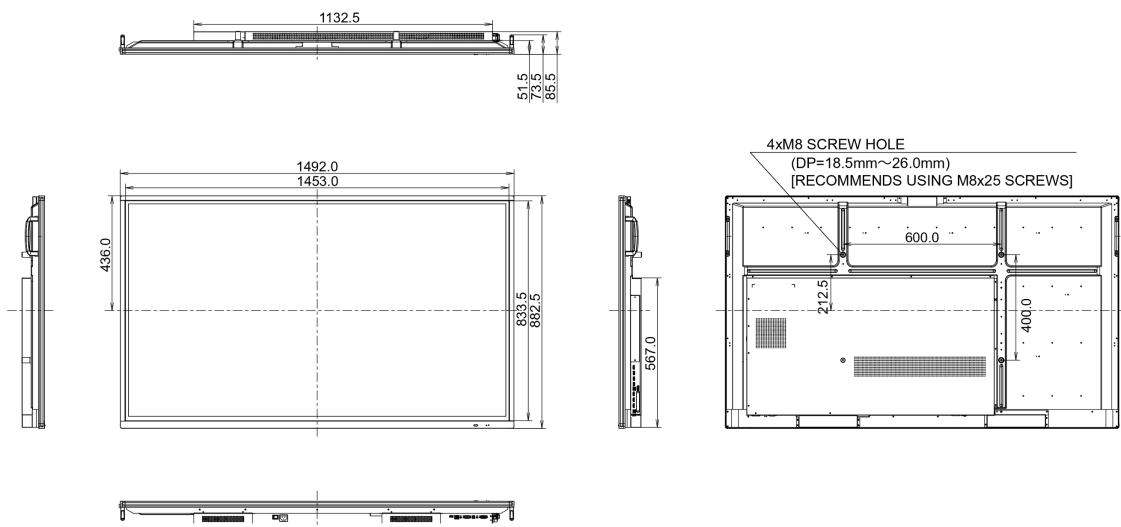

10 РАЗМЕР / BEC

| | |
|---------------------------|---------------------|
| Размер продукта Ш x В x Г | 1492 x 882 x 86мм |
| Размер коробки Ш x В x Г | 1697 x 1005 x 220мм |
| Вес (без упаковки) | 38.3кг |
| Вес (с упаковкой) | 50кг |
| EAN код | 4948570117017 |