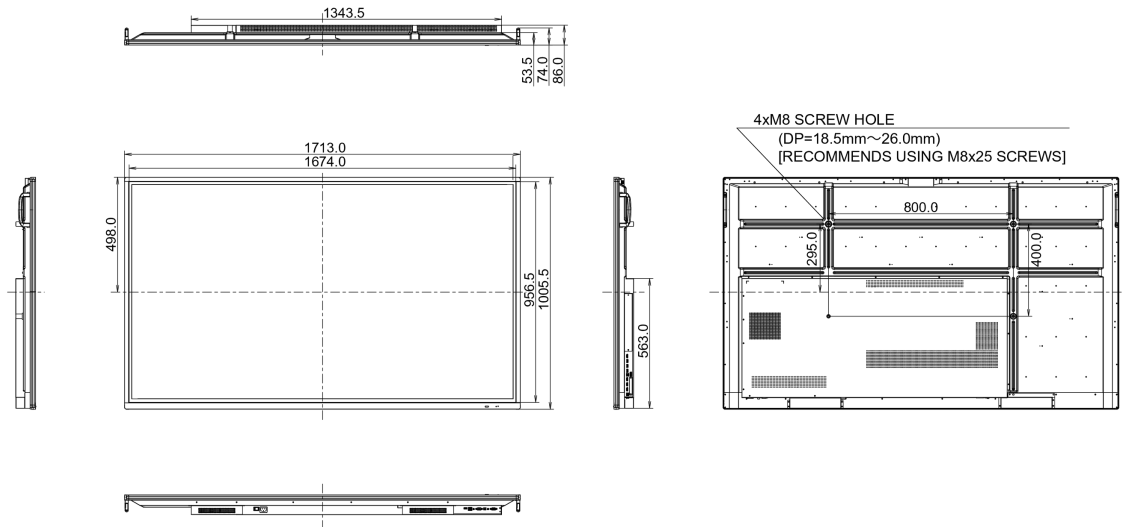

09 NORMES

Certifications	CB, CE, TÜV-Bauart, RoHS support, ErP, WEEE, CU, REACH
REACH SVHC	au dessus de 0.1% de plomb

10 DIMENSIONS / POIDS

Dimensions produit L x H x P	1713 x 1006 x 86mm
Dimensions de la boîte L x H x P	1930 x 1140 x 280mm
Poids (sans boîte)	52.2kg
Poids (avec boîte)	69kg
Code EAN	4948570117024