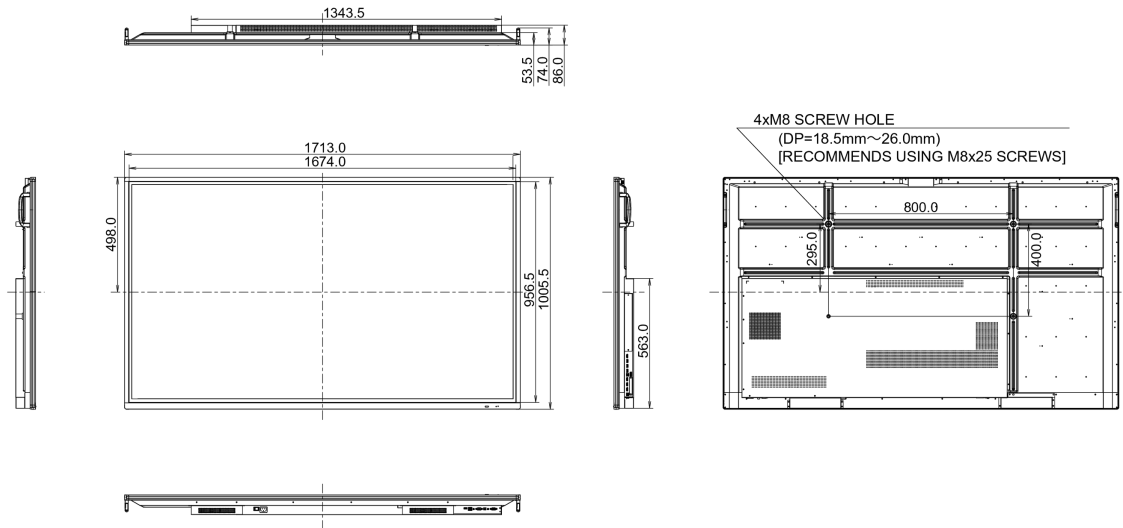

## 10 ROZMĚRY / HMOTNOST

Rozměry výrobku Š x V x D	1713 x 1006 x 86mm
Rozměry balení Š x V x D	1930 x 1140 x 280mm

Váha (bez balení)	52.2kg
Váha (s balením)	69kg
EAN code	4948570117024

Všechny ochranné známky jsou registrovány a chráněny. Vyhrazené právo na změny. Veškeré ploché panely LCD splňují normu ISO-9241-307:2008 v oblasti počtu vadných pixelů.