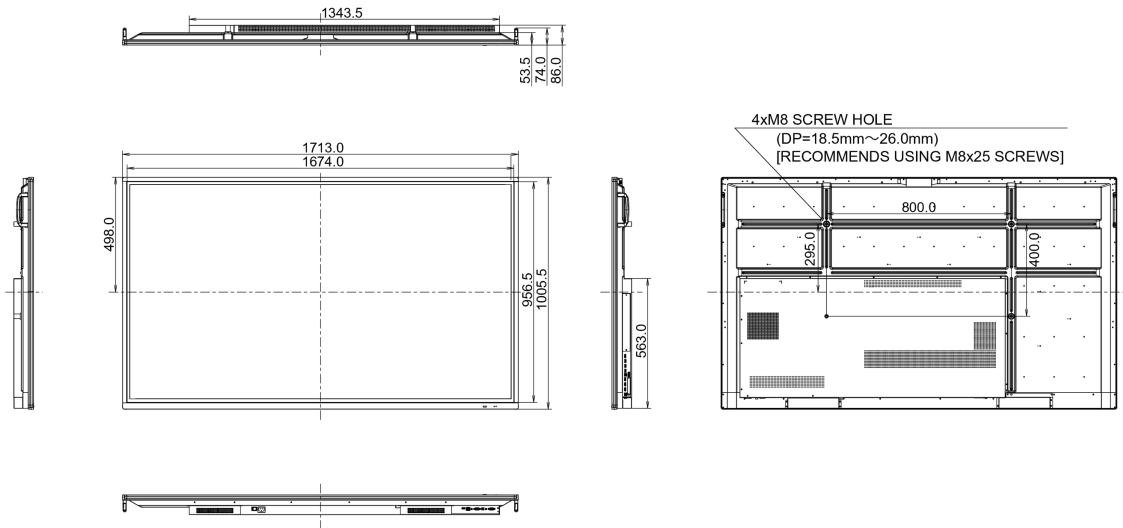

09 SOSTENIBILITA'

Norme	CB, CE, TÜV-Bauart, RoHS support, ErP, WEEE, CU, REACH
REACH SVHC	sopra 0.1%: Piombo

10 DIMENSIONI / PESO

Prodotti dimensioni L x H x P	1713 x 1006 x 86mm
Box dimensioni L x H x P	1930 x 1140 x 280mm

Peso (netto)	52.2kg
Peso (lordo)	69kg
EAN code	4948570117024

Tutti i marchi e i marchi registrati citati. E & O E. Specifiche soggette a modifiche senza preavviso. Tutti i display LCD è conforme alla norma ISO-9241-307:2008 in connessione con difetti dei pixel.