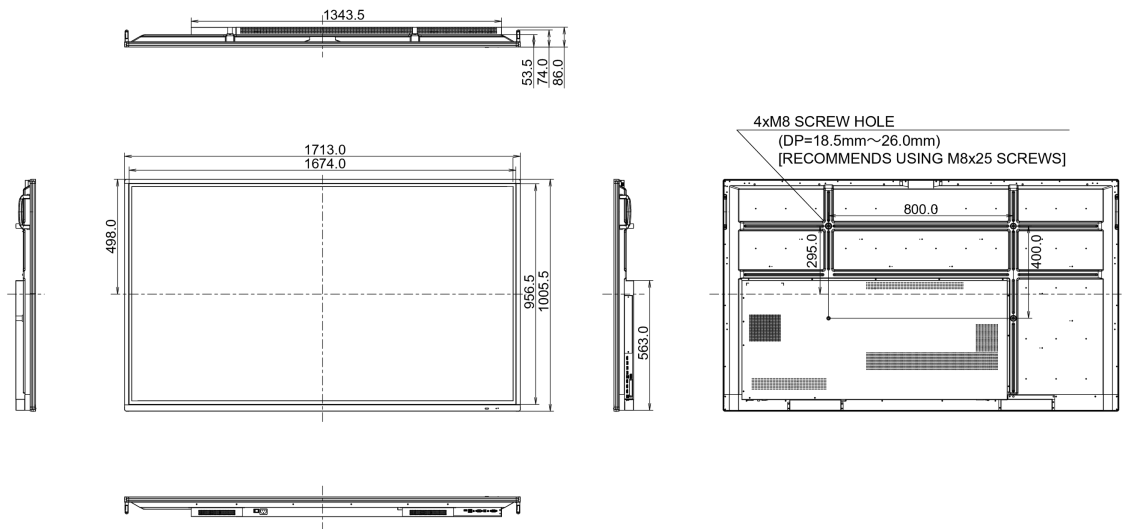

## 10 AFMETINGEN / GEWICHT

Product afmetingen B x H x D	1713 x 1006 x 86mm
Doos afmetingen B x H x D	1930 x 1140 x 280mm
Gewicht (zonder doos)	52.2kg
Gewicht (inclusief doos)	69kg
EAN code	4948570117024