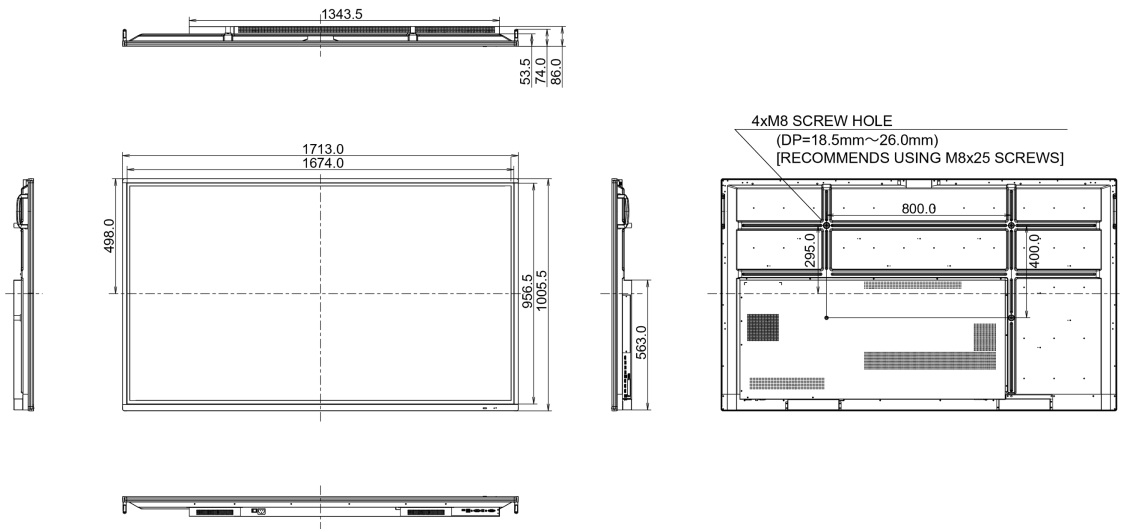

## 10 РАЗМЕР / ВЕС

Размер продукта Ш x В x Г 1713 x 1006 x 86мм

Размер коробки Ш x В x Г 1930 x 1140 x 280мм

Вес (без упаковки) 52.2кг

Вес (с упаковкой) 69кг

EAN код 4948570117024

Все товарные знаки и торговые марки являются собственностью их владельцев и они защищены. Ошибки и изменения допускаются. Спецификации могут быть изменены без уведомления. Все LCD мониторы соответствуют стандарту ISO-9241-307:2008 по политике битых пикселей.