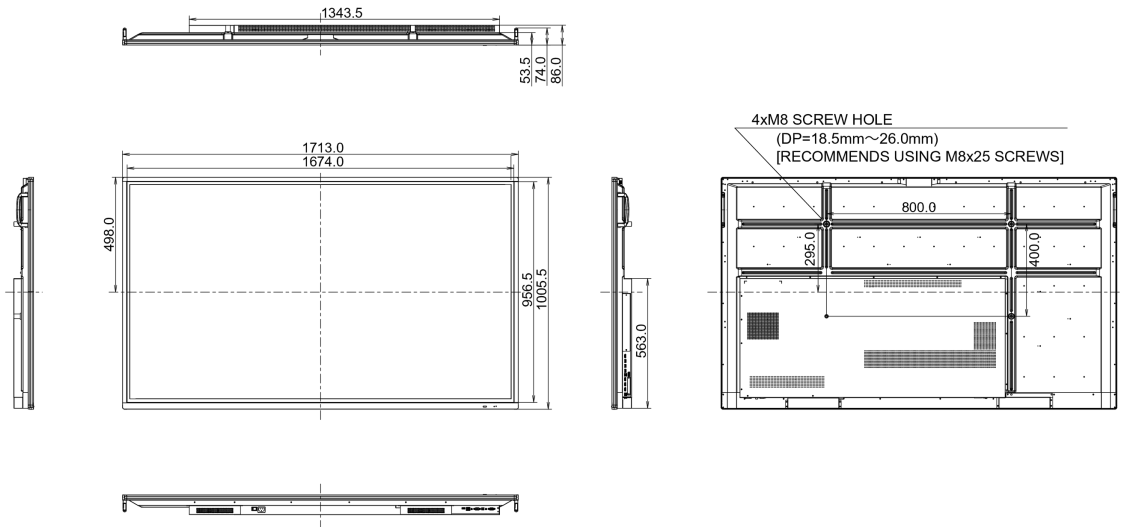

09 ODRŽIVOST

Propisi	CB, CE, TÜV-Bauart, RoHS podrška, ErP, WEEE, CU, REACH
REACH SVHC	iznad 0.1%: Olova

10 DIMENZIJE / TEŽINA

Dimenzije proizvoda Š x V x D	1713 x 1006 x 86mm
Dimenzije kutije Š x V x D	1930 x 1140 x 280mm
Težina (bez kutije)	52.2kg
Težina (sa kutijom)	69kg
EAN kod	4948570117024