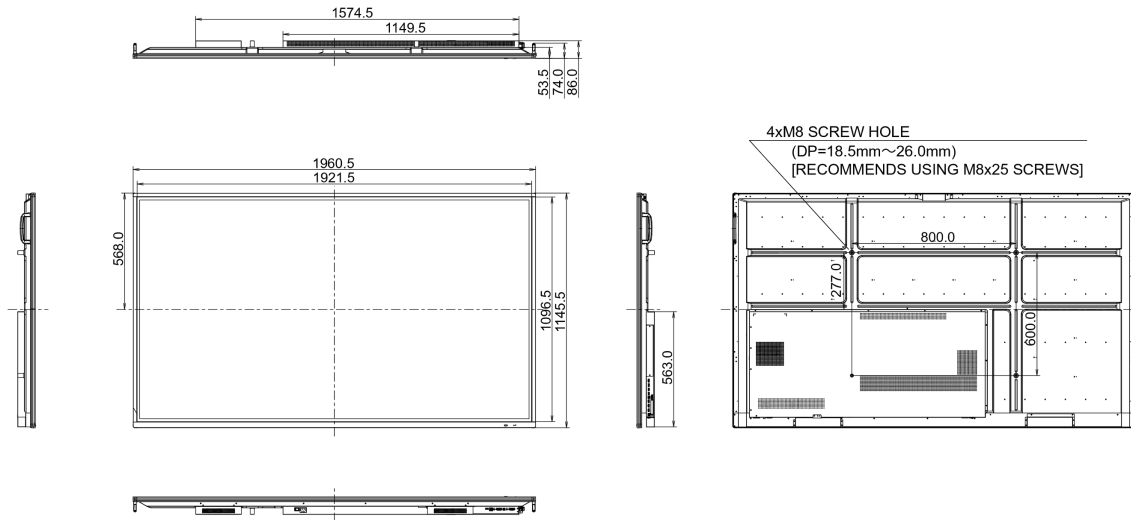

09 NORMES

Certifications	CB, CE, TÜV-Bauart, RoHS support, ErP, WEEE, CU, REACH
REACH SVHC	au dessus de 0.1% de plomb

10 DIMENSIONS / POIDS

Dimensions produit L x H x P	1961 x 1145 x 86mm
Dimensions de la boîte L x H x P	2123 x 1345 x 280mm
Poids (sans boîte)	68.4kg
Poids (avec boîte)	91kg
Code EAN	4948570117031