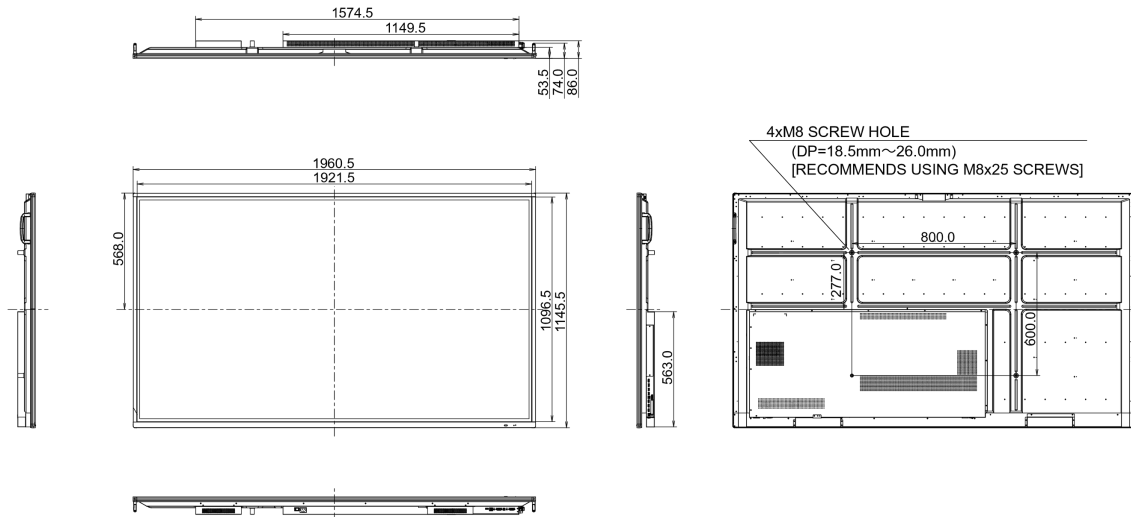

## 10 AFMETINGEN / GEWICHT

Product afmetingen B x H x D	1961 x 1145 x 86mm
Doos afmetingen B x H x D	2123 x 1345 x 280mm
Gewicht (zonder doos)	68.4kg
Gewicht (inclusief doos)	91kg
EAN code	4948570117031