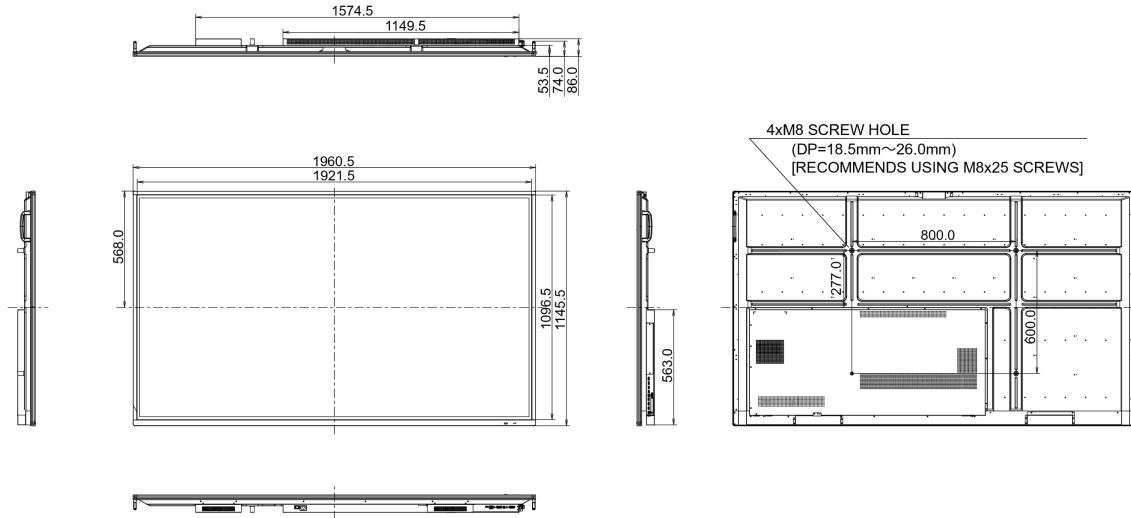

09 UDRŽITELNOST

Předpisy	CB, CE, TÜV-Bauart, RoHS support, ErP, WEEE, CU, REACH
REACH SVHC	nad 0.1% olova

10 ROZMĚRY / HMOTNOST

Rozměry výrobku Š x V x D	1961 x 1145 x 86mm
Rozměry balení Š x V x D	2123 x 1345 x 280mm
Váha (bez balení)	68.4kg
Váha (s balením)	91kg
EAN code	4948570117031