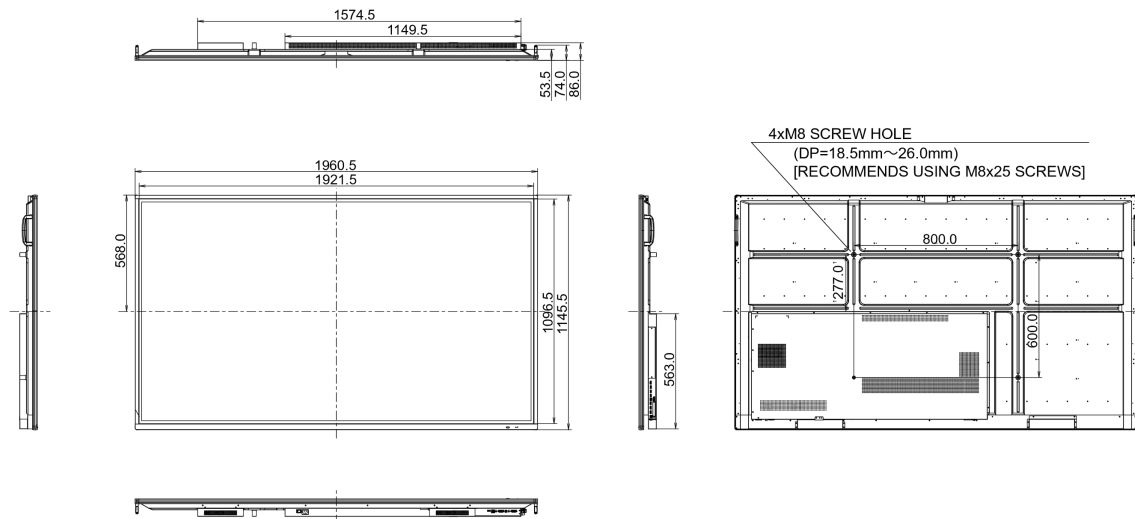

## 10 DIMENSIONI / PESO

Prodotti dimensioni L x H x P	1961 x 1145 x 86mm
Box dimensioni L x H x P	2123 x 1345 x 280mm
Peso (netto)	68.4kg
Peso (lordo)	91kg
EAN code	4948570117031

Tutti i marchi e i marchi registrati citati. E & O E. Specifiche soggette a modifiche senza preavviso. Tutti i display LCD è conforme alla norma ISO-9241-307:2008 in connessione con difetti dei pixel.