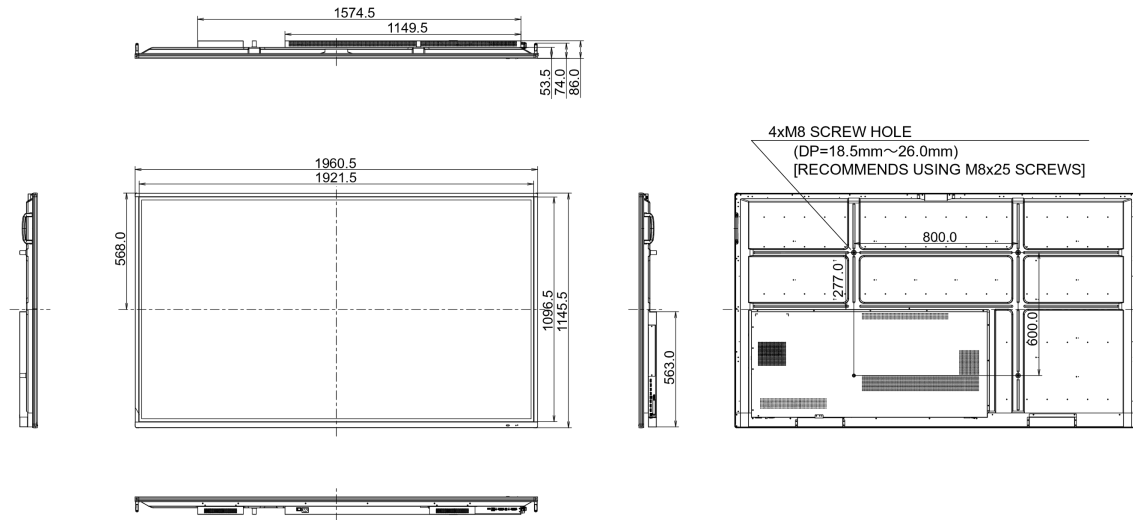

09 DUURZAAMHEID

Richtlijnen	CB, CE, TÜV-Bauart, RoHS support, ErP, WEEE, CU, REACH
REACH SVHC	meer dan 0.1%: Lood

10 AFMETINGEN / GEWICHT

Product afmetingen B x H x D	1961 x 1145 x 86mm
Doos afmetingen B x H x D	2123 x 1345 x 280mm
Gewicht (zonder doos)	68.4kg
Gewicht (inclusief doos)	91kg
EAN code	4948570117031